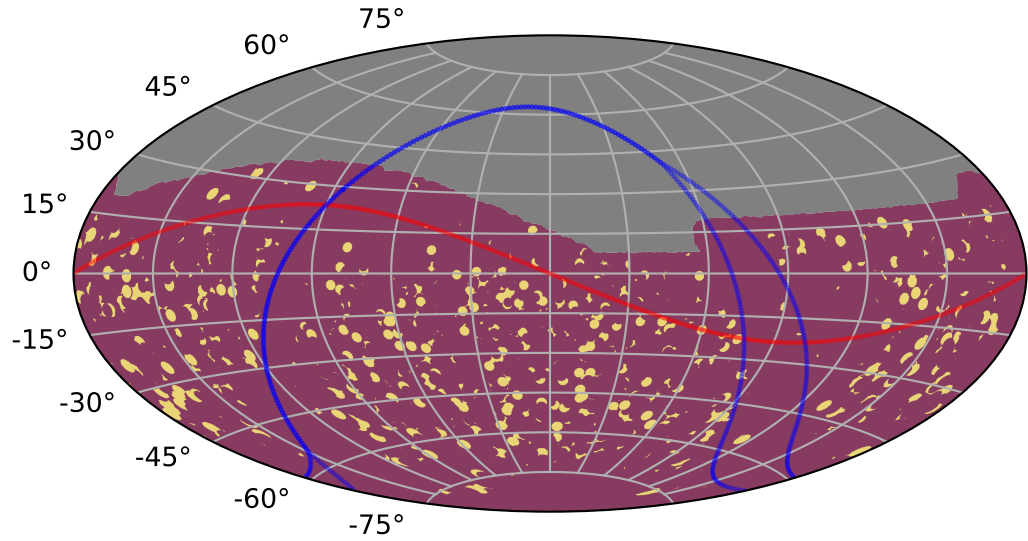

too_elab_heavy_r64_d2_ugrizy_v3.4_10yrs all models: KNePopMetric_all_multi_detect

KNePopMetric_all_multi_detect
(Detected, 0 or 1)