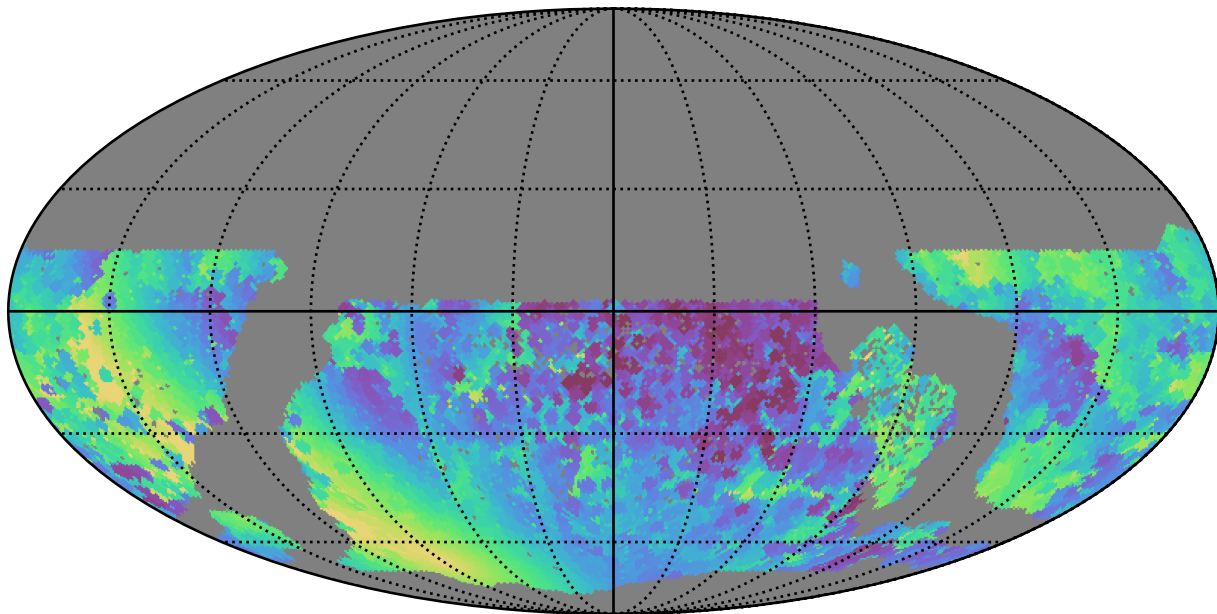

too_elab_heavy_r64_d2_ugrizy_v3.4_10yrs WFD y band: Min solarElong

Min solarElong (degrees)