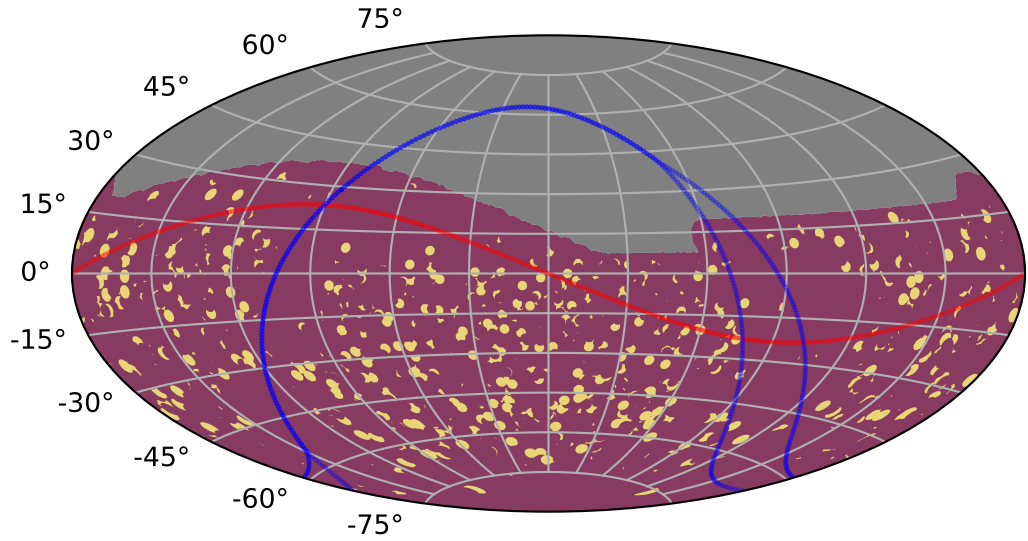

too_elab_heavy_r64_d2_gz_v3.4_10yrs all models: KNePopMetric_all_multi_detect

KNePopMetric_all_multi_detect
(Detected, 0 or 1)