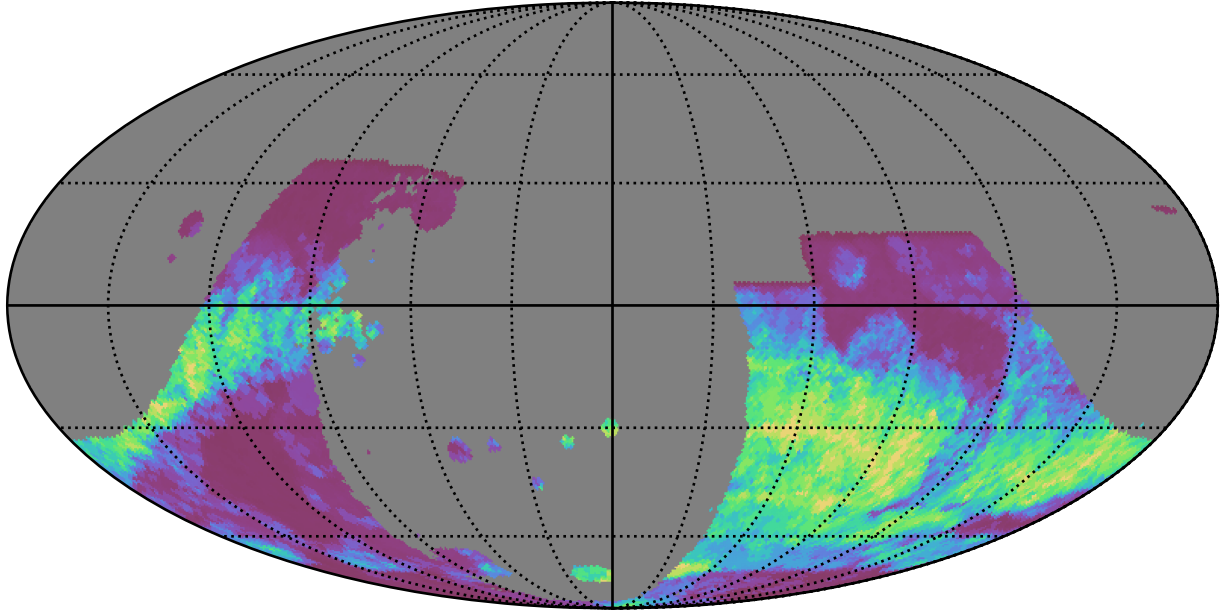

too_elab_heavy_r64_d2_gz_v3.4_10yrs : GalPlaneSeasonGapsTimescales_combined_map_Tau_55_0

0.0 0.1 0.2 0.3 0.4 0.5 0.6 0.7 0.8 0.9 1.0
GalPlaneSeasonGapsTimescales_combined_map_Tau_55_0
(MJD mag)