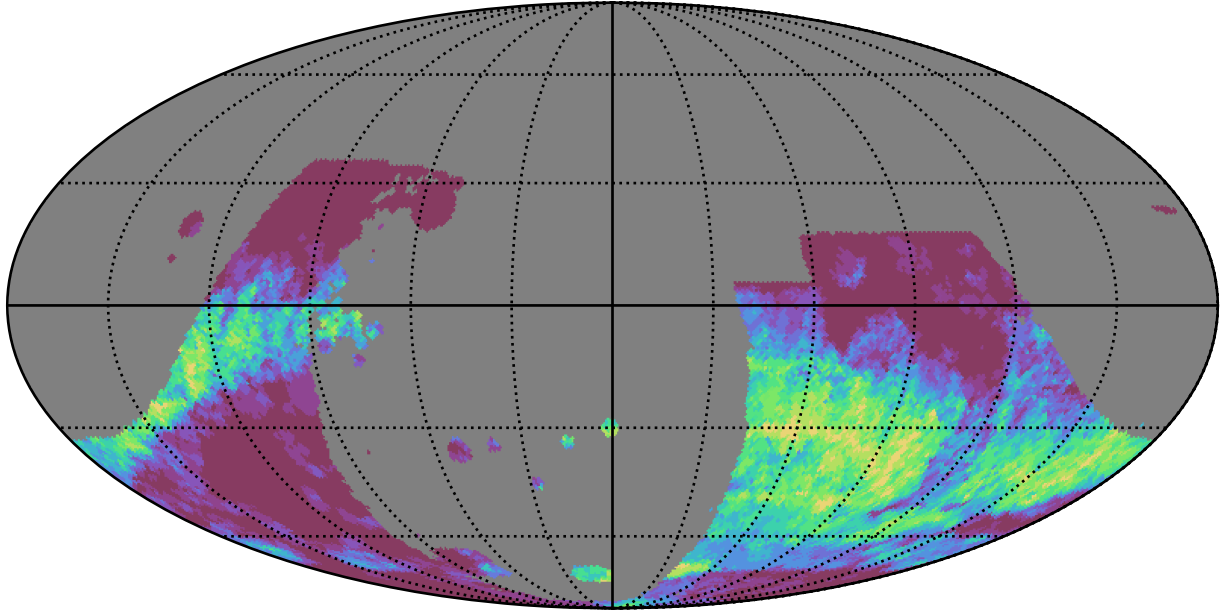

too_elab_heavy_r64_d2_gz_v3.4_10yrs : GalPlaneSeasonGapsTimescales_combined_map_Tau_25_0

0.0 0.1 0.2 0.3 0.4 0.5 0.6 0.7 0.8 0.9 1.0
GalPlaneSeasonGapsTimescales_combined_map_Tau_25_0
(MJD mag)