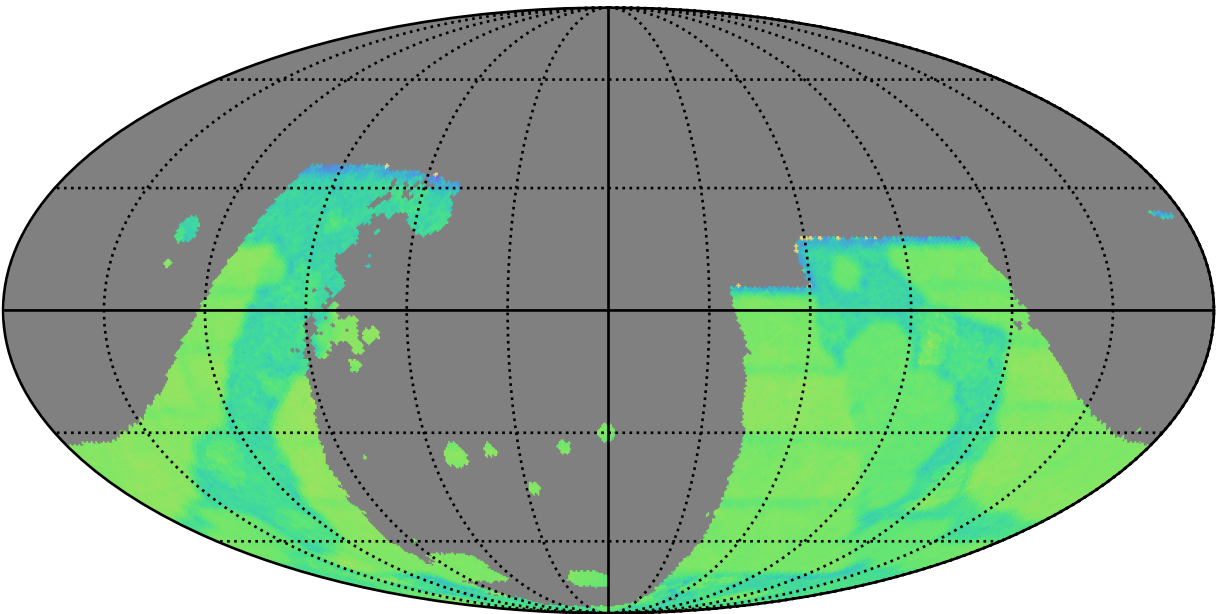

too\_elab\_heavy\_r64\_d2\_griz\_v3.4\_10yrs : GalPlaneVisitIntervalsTimescales\_combined\_map\_Tau\_2\_0

0.0 0.1 0.2 0.3 0.4 0.5 0.6 0.7 0.8 0.9 1.0  
GalPlaneVisitIntervalsTimescales\_combined\_map\_Tau\_2\_0  
(MJD mag)