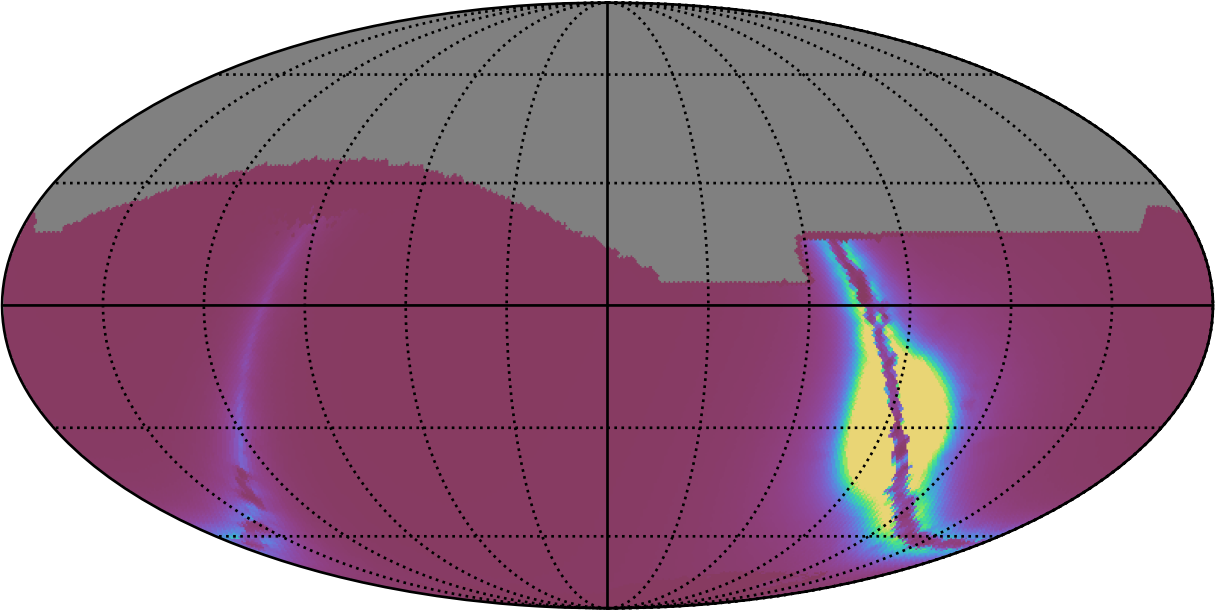

too_elab_heavy_r32_d3_ugrizy_v3.4_10yrs : GalplaneFootprintMetric_xray_binaries_map_Tau_46_5

0.000 0.002 0.004 0.006 0.008 0.010 0.012 0.014 0.016 0.018
GalplaneFootprintMetric_xray_binaries_map_Tau_46_5
(filter mag)