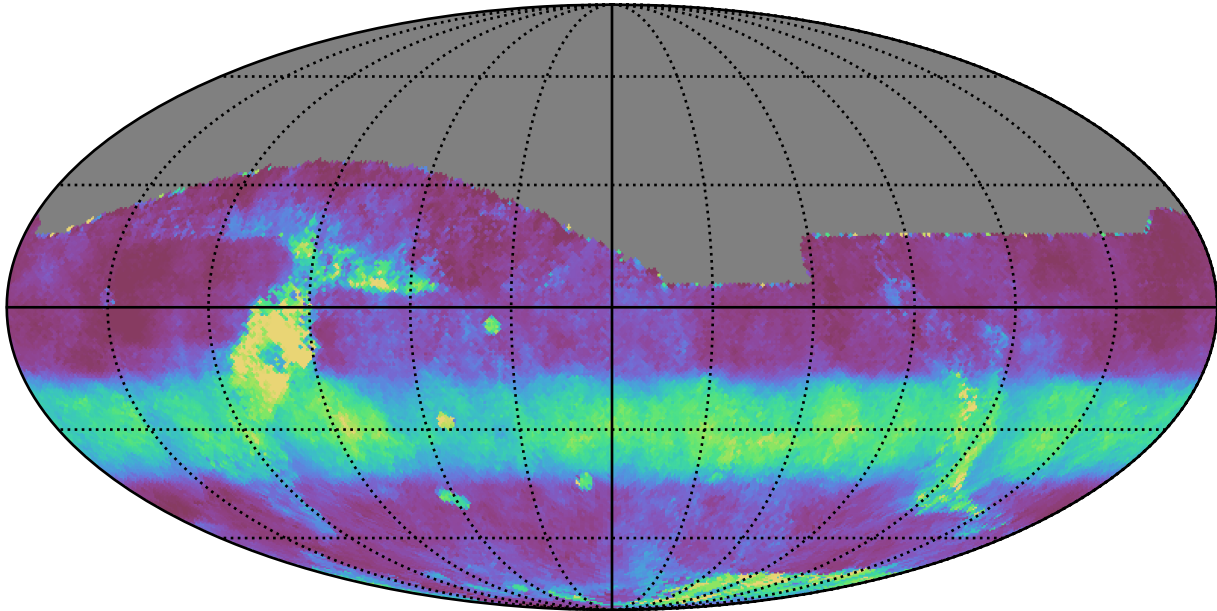

too_elab_heavy_r32_d3_ugrizy_v3.4_10yrs All sky i band: Median normairmass

1.002 1.04 1.06 1.08 1.10 1.12 1.14 1.16 1.18 1.20 1.22

Median normairmass (X / Xmin)