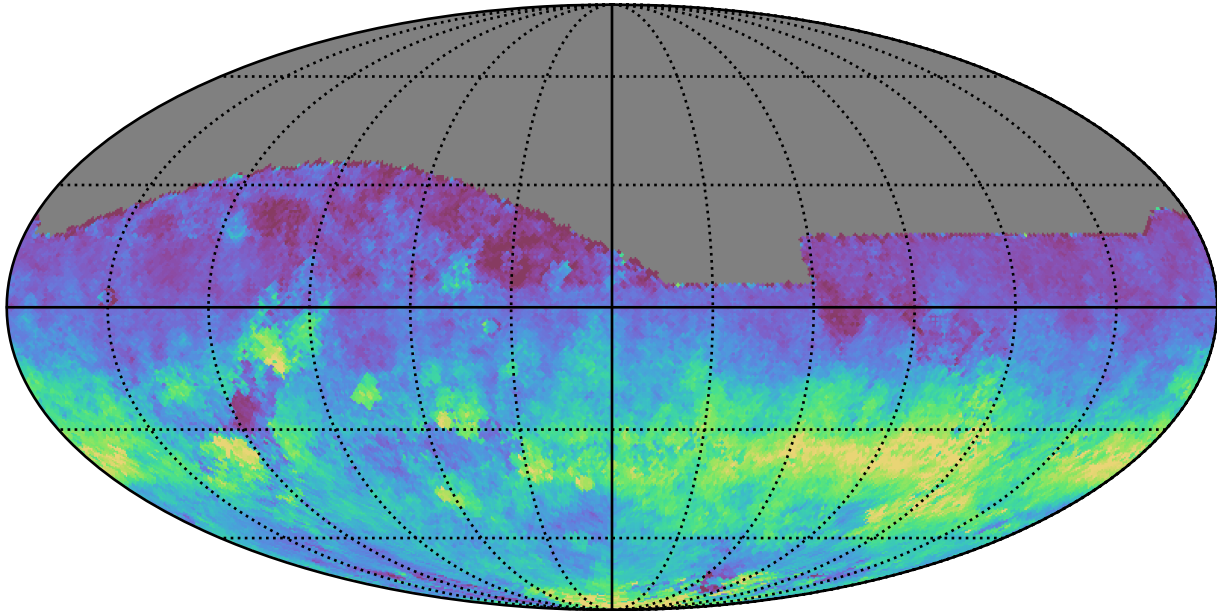

too_elab_heavy_r32_d3_ugrizy_v3.4_10yrs All sky z band: AngleRms rotSkyPos

AngleRms rotSkyPos (deg)