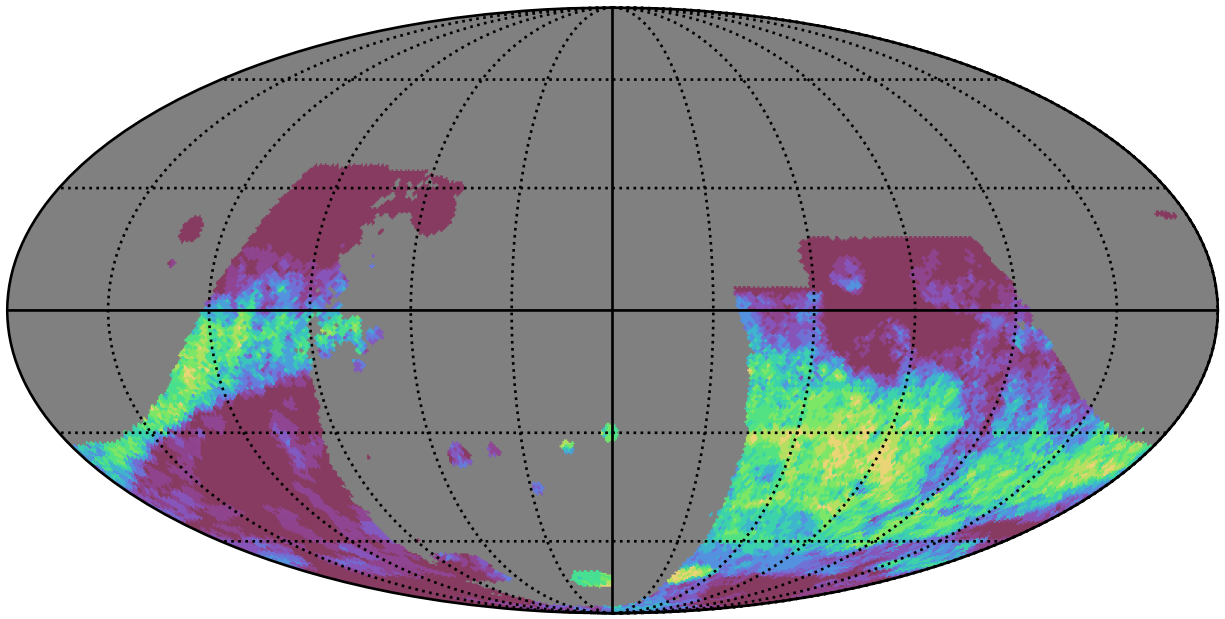

too_elab_heavy_r32_d3_gz_v3.4_10yrs : GalPlaneSeasonGapsTimescales_combined_map_Tau_25_0

0.0 0.1 0.2 0.3 0.4 0.5 0.6 0.7 0.8 0.9 1.0
GalPlaneSeasonGapsTimescales_combined_map_Tau_25_0
(MJD mag)