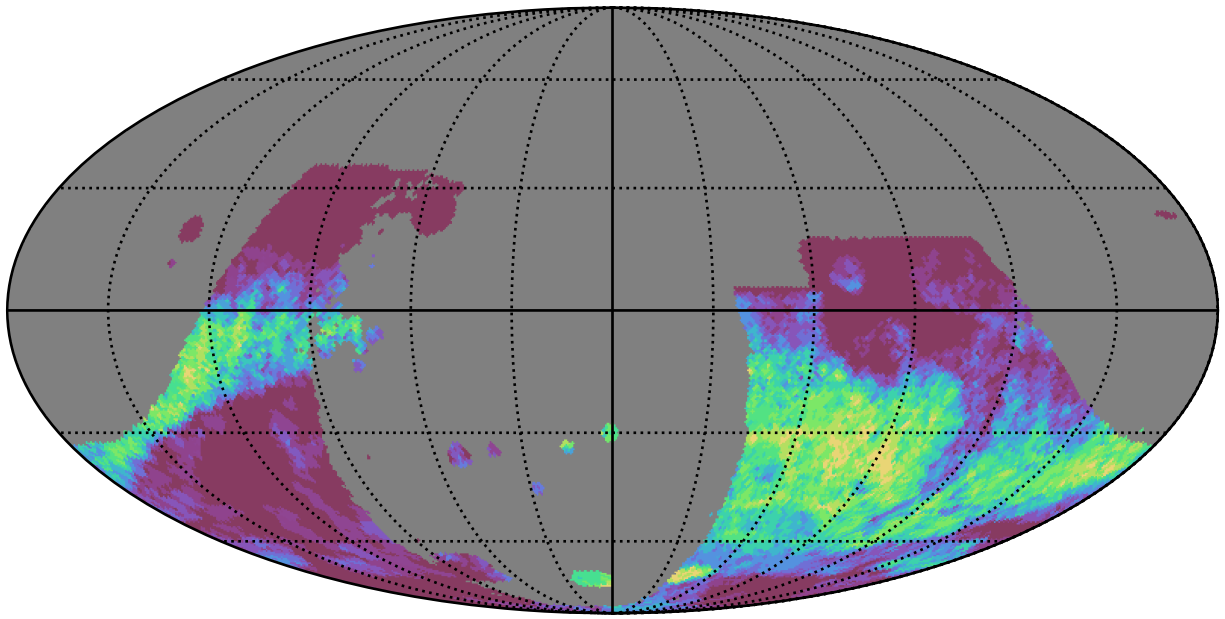

too_elab_heavy_r32_d3_gz_v3.4_10yrs : GalPlaneSeasonGapsTimescales_combined_map_Tau_10_0

0.0 0.1 0.2 0.3 0.4 0.5 0.6 0.7 0.8 0.9 1.0
GalPlaneSeasonGapsTimescales_combined_map_Tau_10_0
(MJD mag)