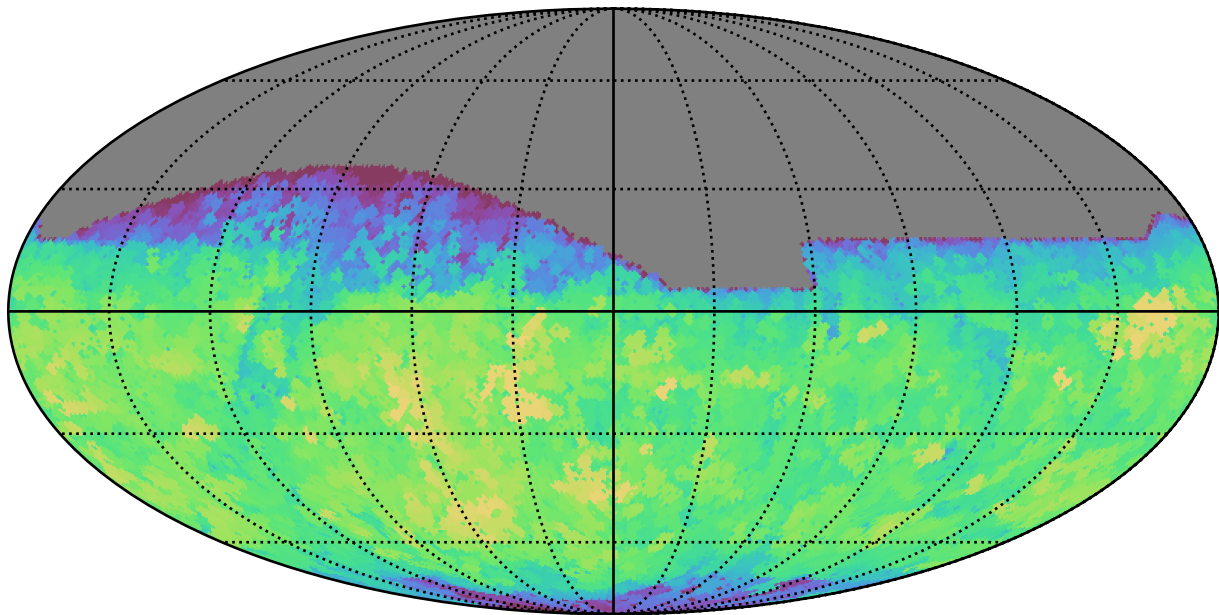

too\_elab\_heavy\_r32\_d3\_griz\_v3.4\_10yrs All sky i band: Max saturation\_mag

14.4 14.55 14.70 14.85 15.00 15.15 15.30 15.45 15.60 15.75 15.90 16.05

Max saturation\_mag (mag)