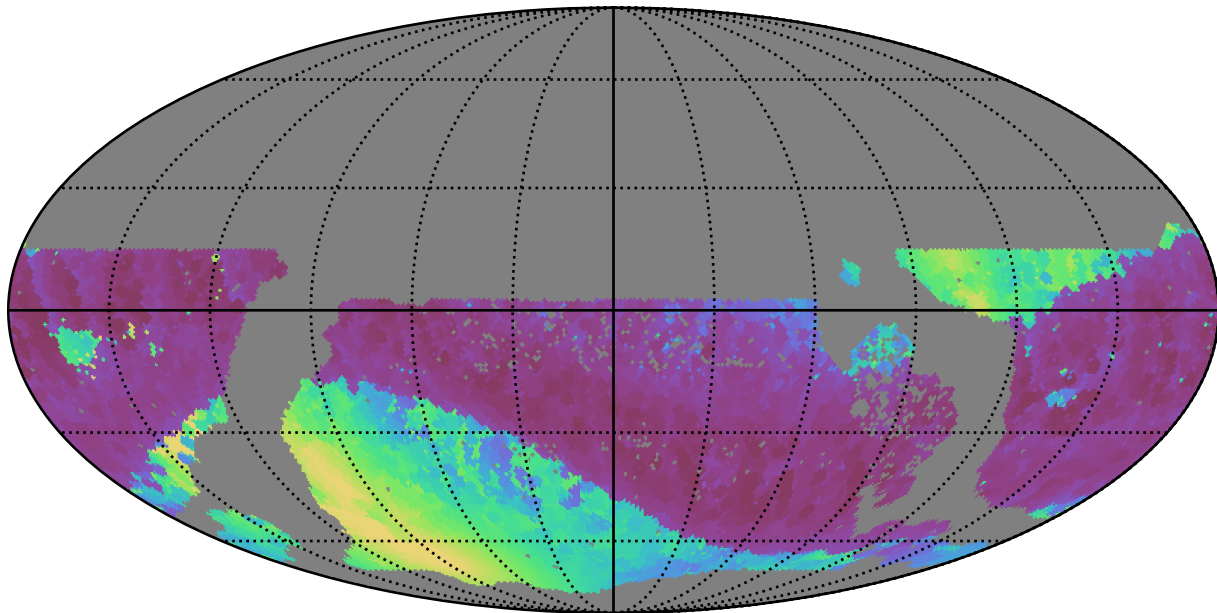

too_elab_heavy_r32_d2_ugrizy_v3.4_10yrs WFD z band: Min solarElong

Min solarElong (degrees)