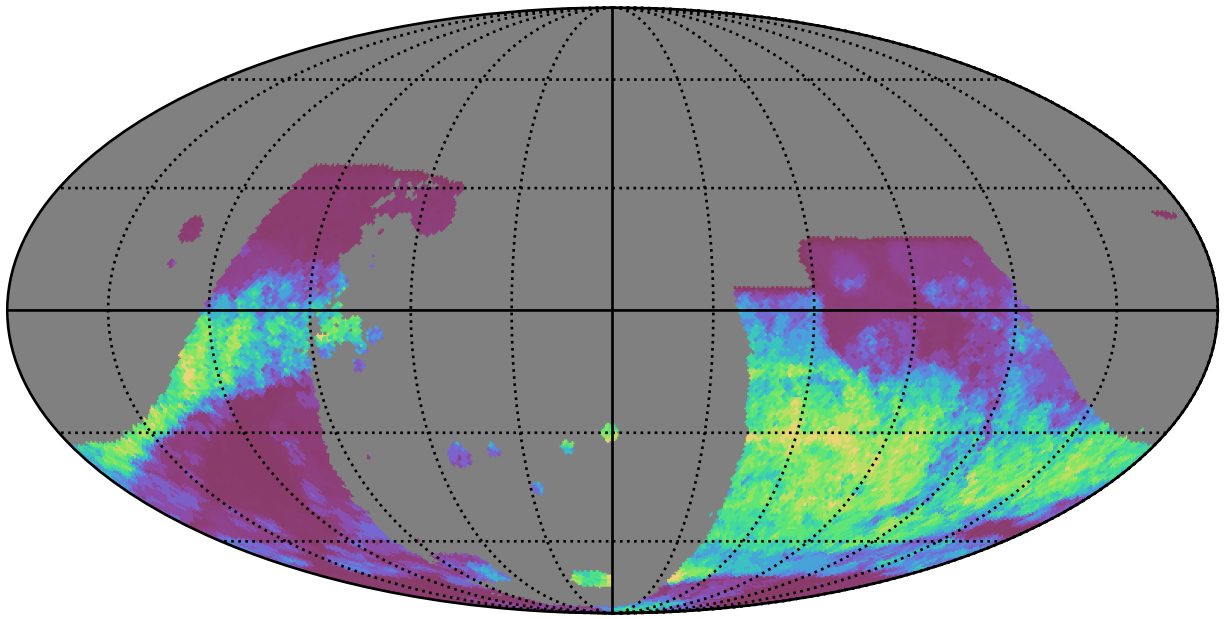

too_elab_heavy_r32_d2_gz_v3.4_10yrs : GalPlaneSeasonGapsTimescales_combined_map_Tau_55_0

0.0 0.1 0.2 0.3 0.4 0.5 0.6 0.7 0.8 0.9 1.0
GalPlaneSeasonGapsTimescales_combined_map_Tau_55_0
(MJD mag)