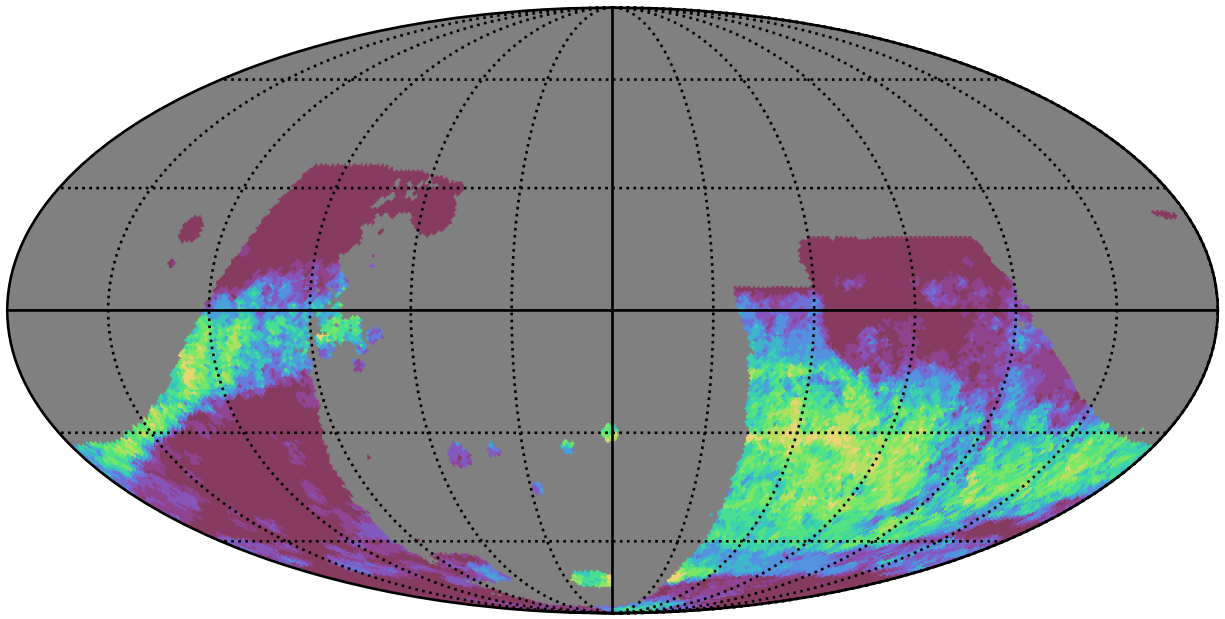

too_elab_heavy_r32_d2_gz_v3.4_10yrs : GalPlaneSeasonGapsTimescales_combined_map_Tau_10_0

0.0 0.1 0.2 0.3 0.4 0.5 0.6 0.7 0.8 0.9 1.0
GalPlaneSeasonGapsTimescales_combined_map_Tau_10_0
(MJD mag)