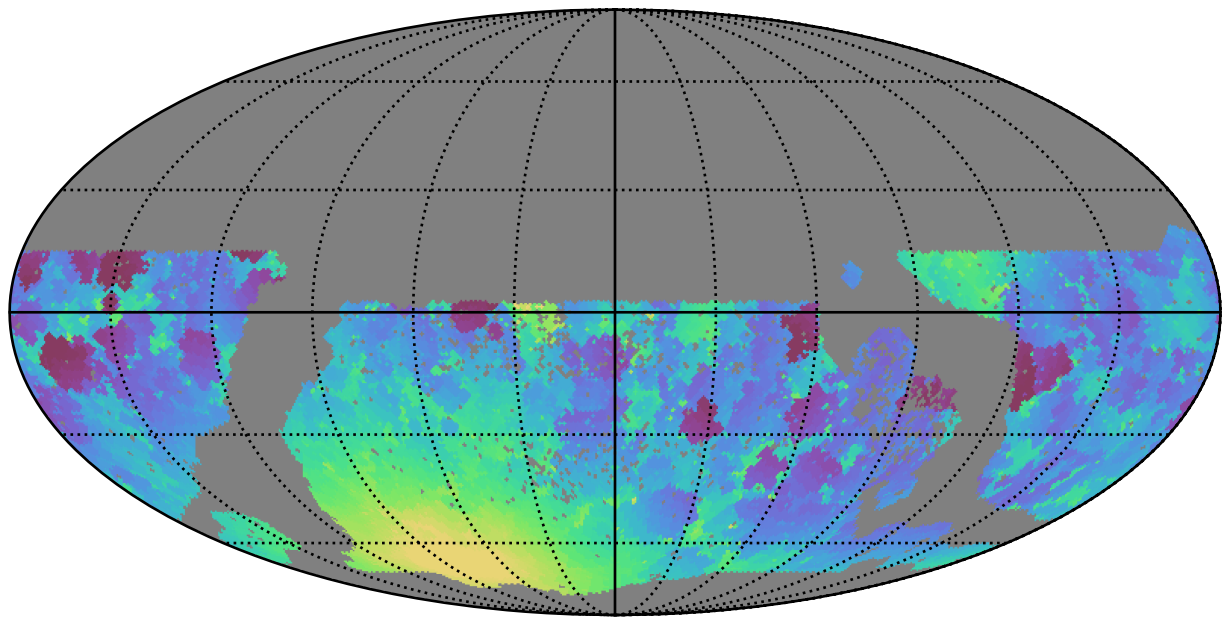

too_elab_heavy_r128_d3_ugrizy_v3.4_10yrs WFD g band: Min moonDistance

Min moonDistance