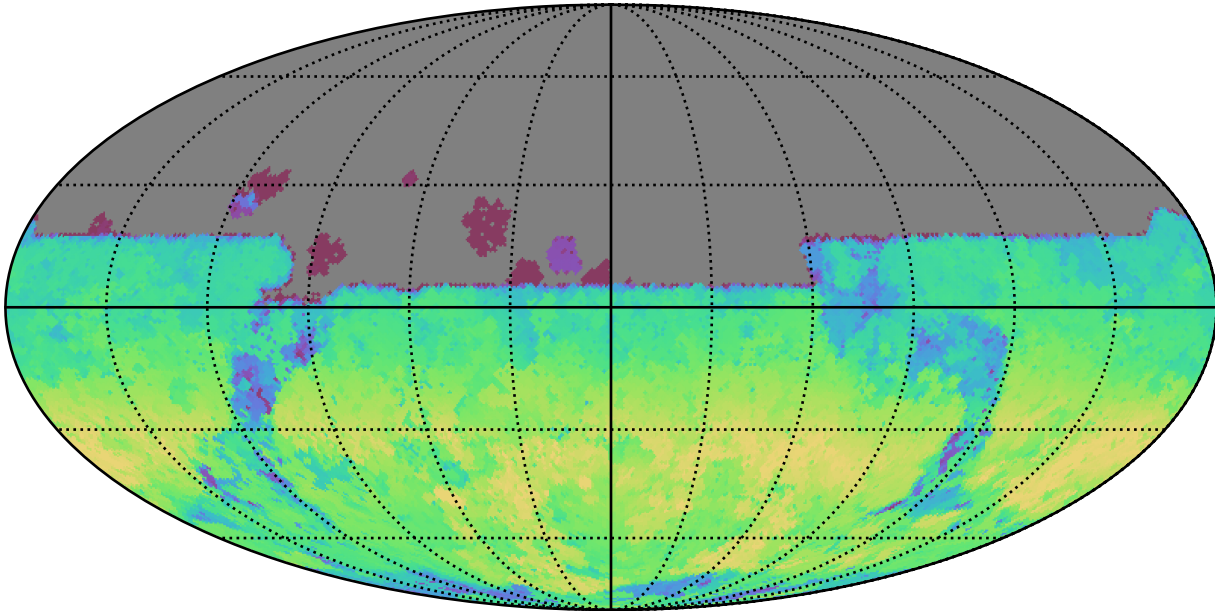

too\_elab\_heavy\_r128\_d3\_ugrizy\_v3.4\_10yrs All sky u band: AngleRange rotSkyPos

AngleRange rotSkyPos (deg)