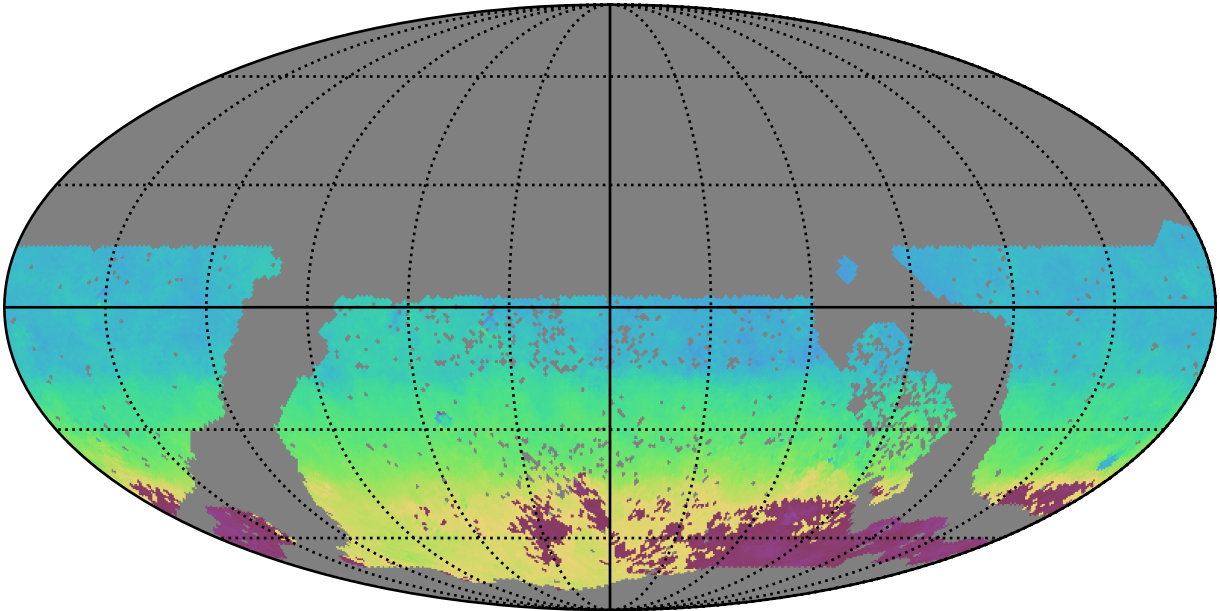

too_elab_heavy_r128_d3_ugrizy_v3.4_10yrs WFD z band: AngleMean rotSkyPos

AngleMean rotSkyPos (deg)