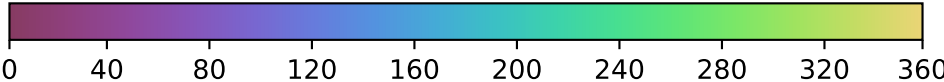

too_elab_heavy_r128_d3_ugrizy_v3.4_10yrs WFD z band: AngleMean rotSkyPos

AngleMean rotSkyPos (deg)