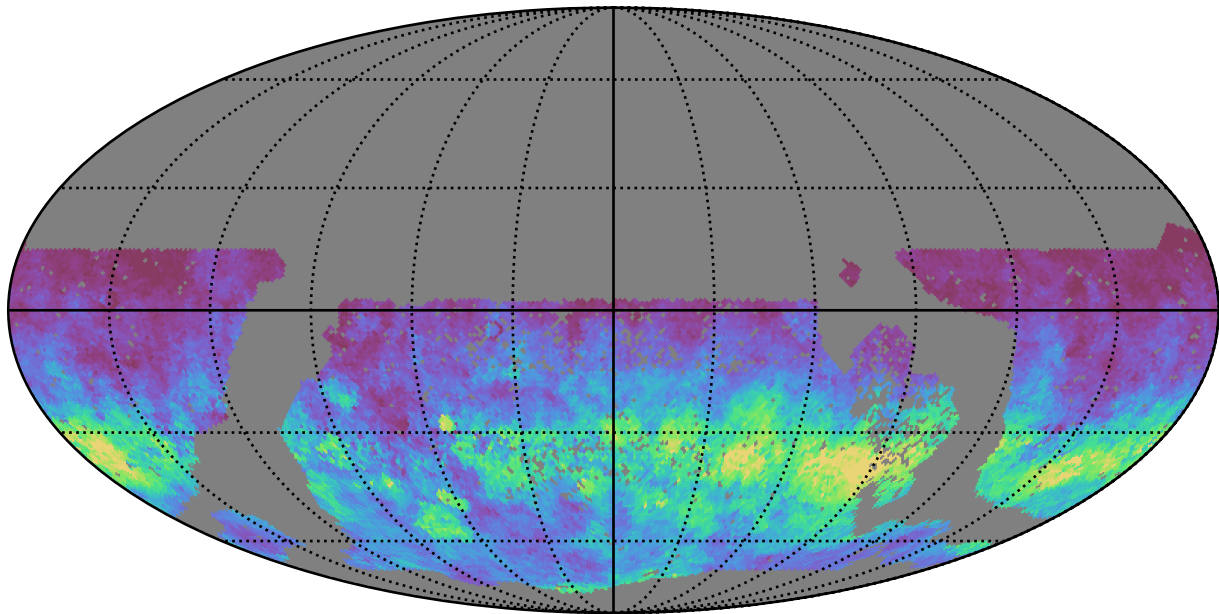

too_elab_heavy_r128_d3_griz_v3.4_10yrs WFD z band: AngleRms rotSkyPos

AngleRms rotSkyPos (deg)