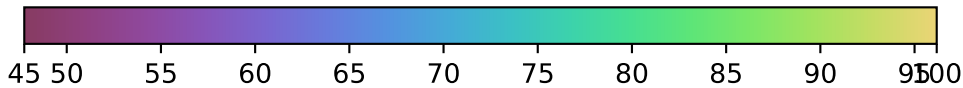

too_elab_heavy_r128_d3_griz_v3.4_10yrs WFD z band: AngleRms rotSkyPos

AngleRms rotSkyPos (deg)