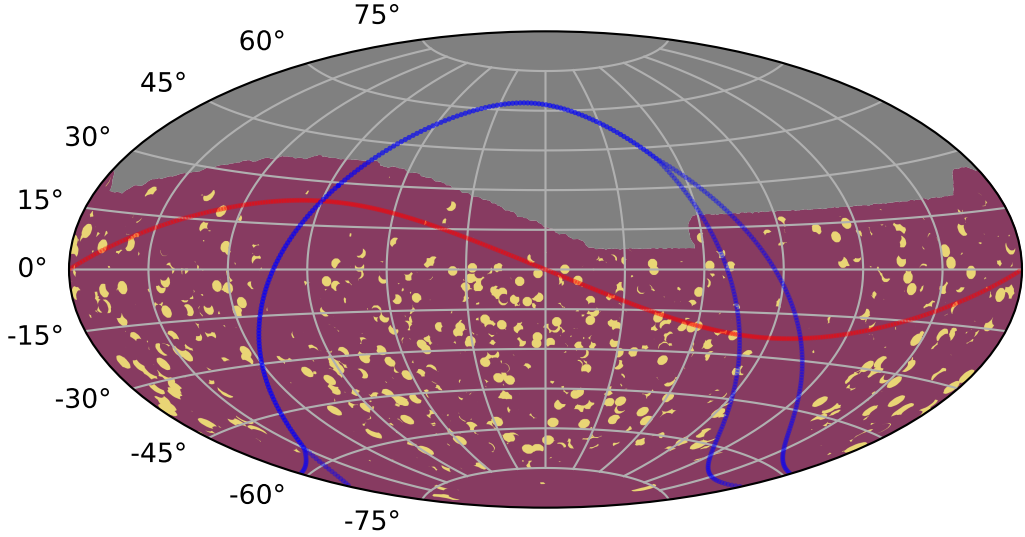

too_elab_heavy_r128_d2_ugrizy_v3.4_10yrs all models: KNePopMetric_all_multi_detect

KNePopMetric_all_multi_detect
(Detected, 0 or 1)