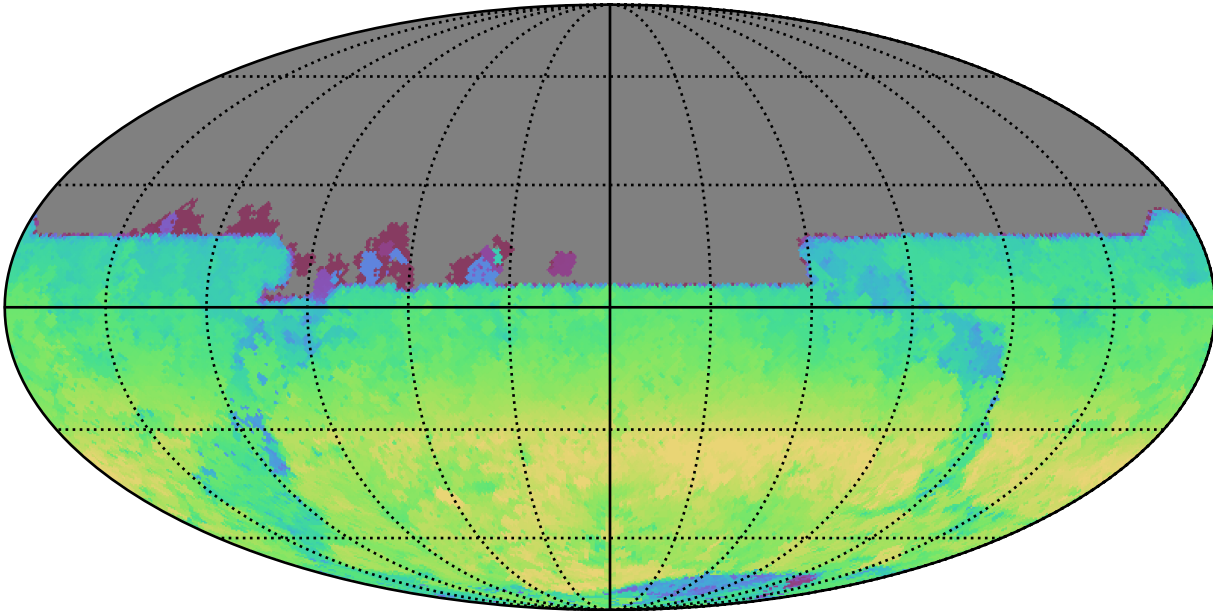

too\_elab\_heavy\_r128\_d2\_ugrizy\_v3.4\_10yrs All sky y band: AngleRange rotSkyPos

AngleRange rotSkyPos (deg)