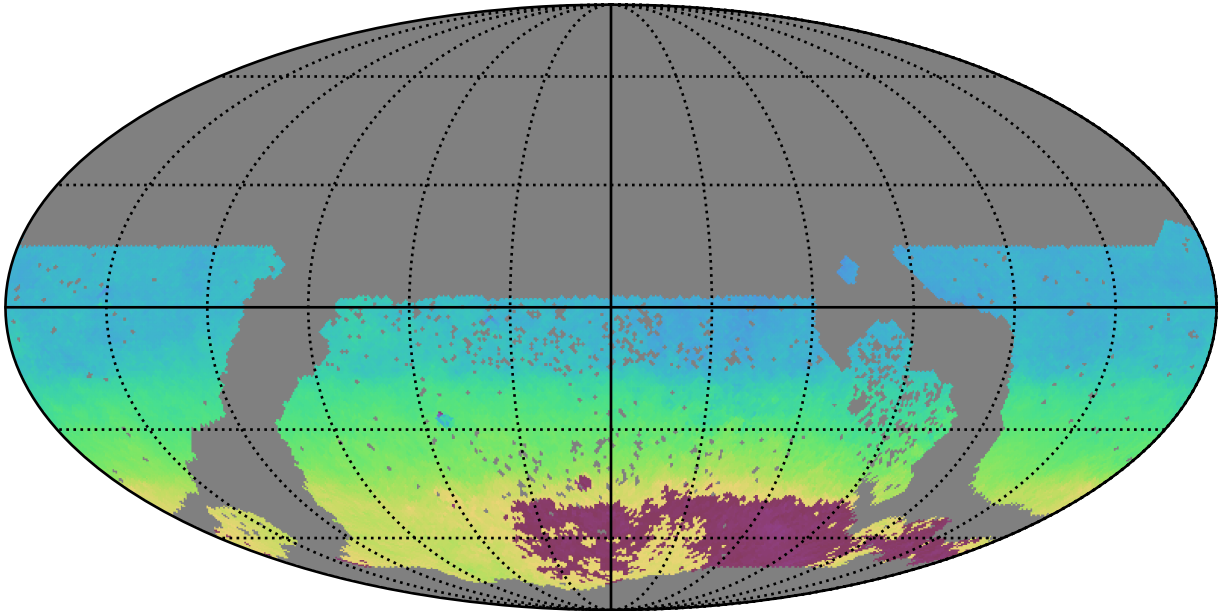

too\_elab\_heavy\_r128\_d2\_ugrizy\_v3.4\_10yrs WFD y band: AngleMean rotSkyPos

AngleMean rotSkyPos (deg)