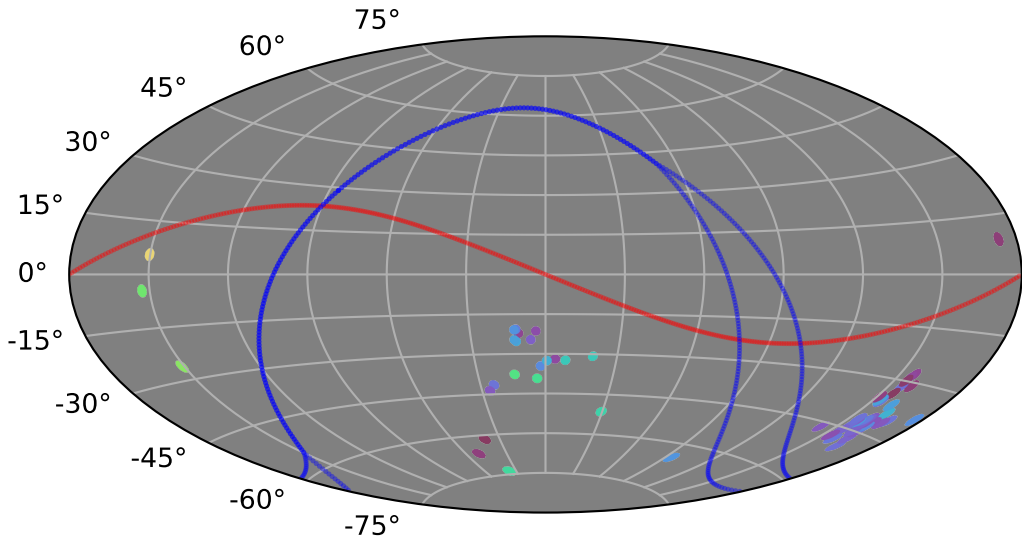

too\_elab\_heavy\_r128\_d2\_griz\_v3.4\_10yrs gi: LVDwarfs

-6.6

-6.0

-5.4

-4.8

-4.2

-3.6

LVDwarfs ( $M_V$  limit)