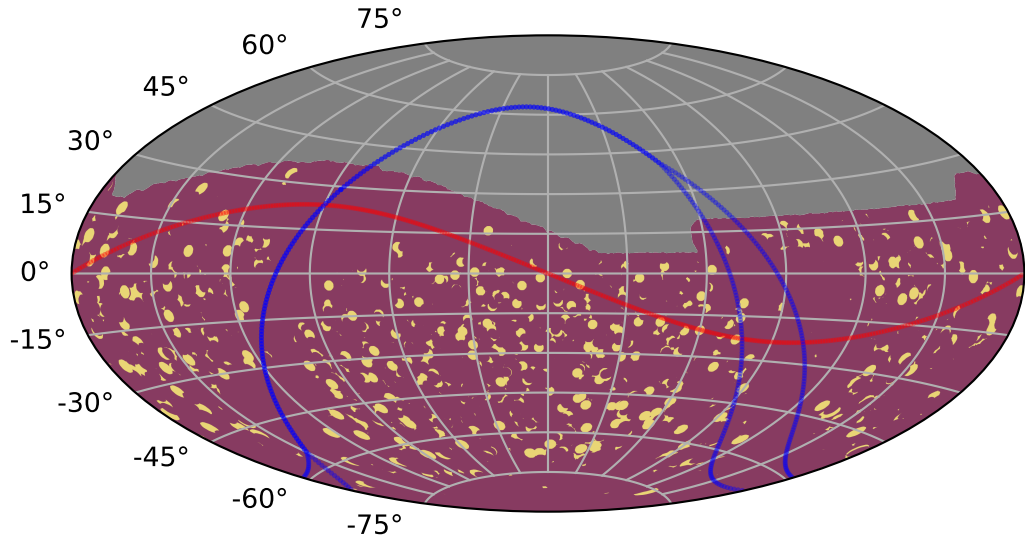

too_elab_heavy_r128_d2_griz_v3.4_10yrs all models: KNePopMetric_all_multi_detect

KNePopMetric_all_multi_detect
(Detected, 0 or 1)