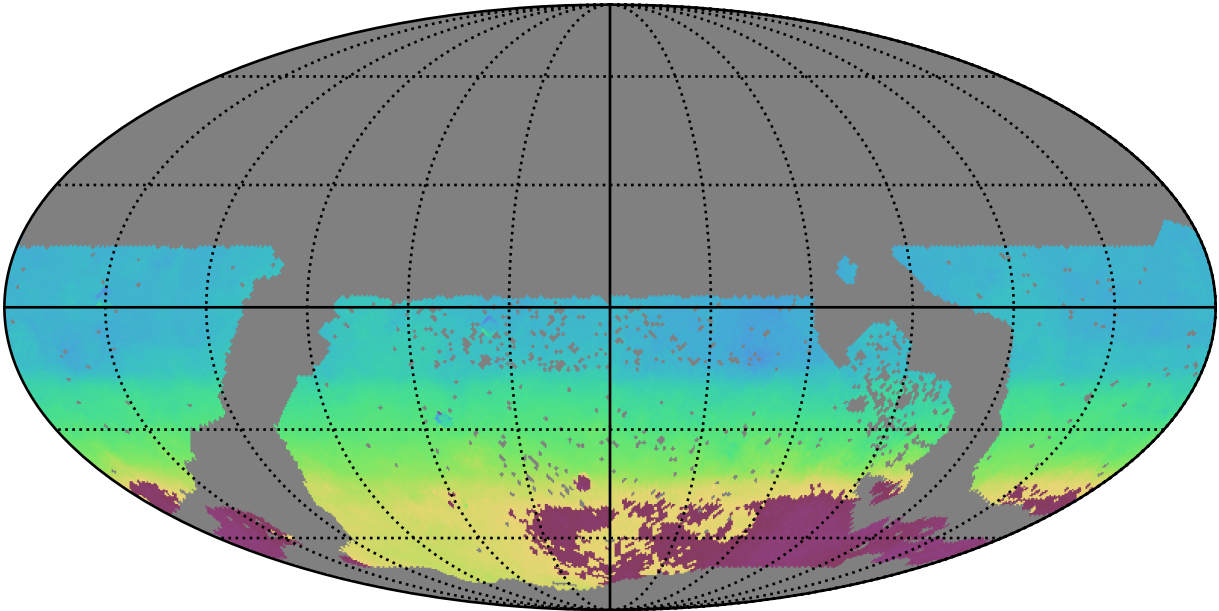

too\_elab\_heavy\_r128\_d2\_griz\_v3.4\_10yrs WFD all bands: AngleMean rotSkyPos

AngleMean rotSkyPos (deg)