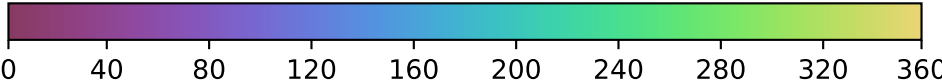

too\_elab\_heavy\_r128\_d2\_griz\_v3.4\_10yrs WFD all bands: AngleMean rotSkyPos

AngleMean rotSkyPos (deg)