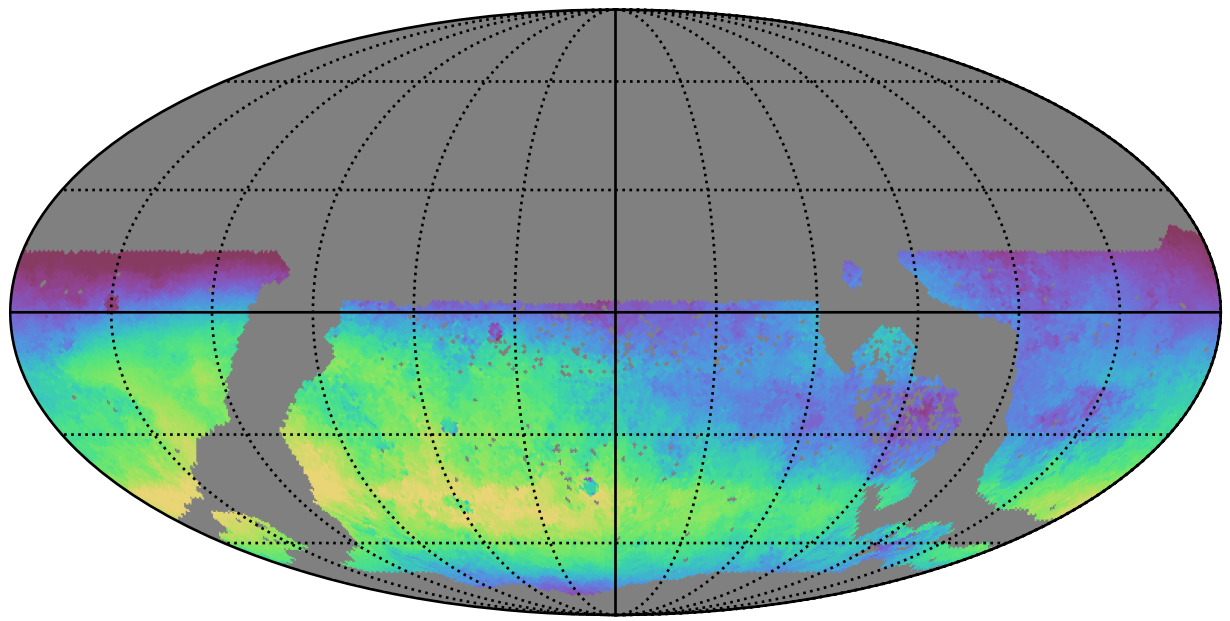

too\_elab\_2yr\_r64\_d3\_ugrizy\_v3.4\_10yrs WFD u band: Median skyBrightness

22.500 22.525 22.550 22.575 22.600 22.625 22.650 22.675 22.700 22.725 22.750  
Median skyBrightness (mag/sq arcsec)