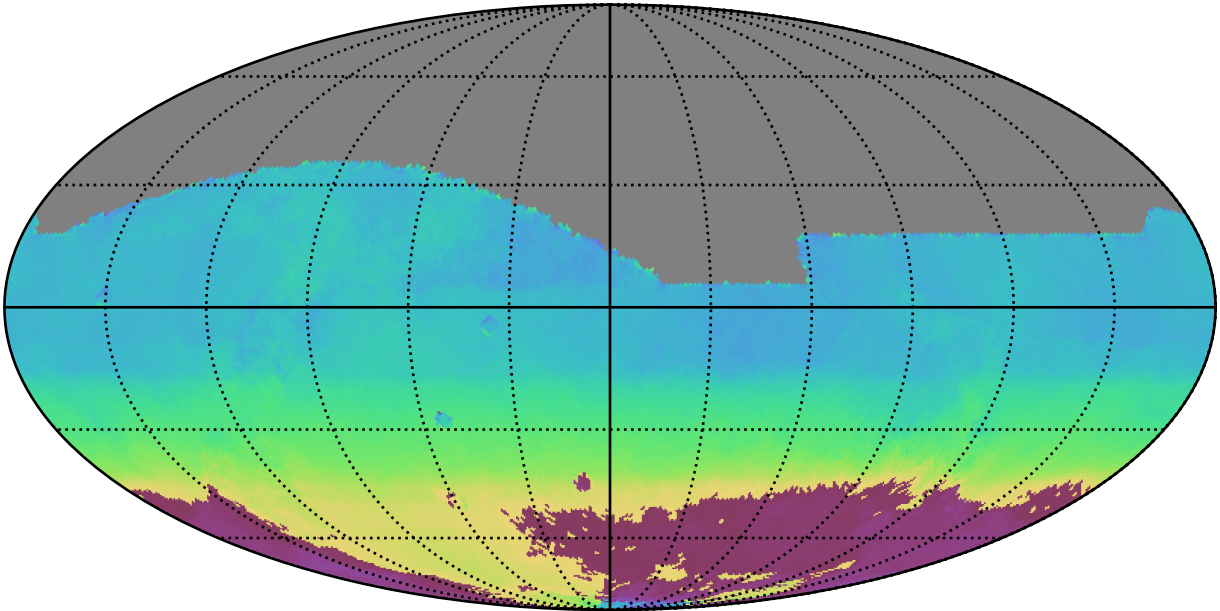

too\_elab\_2yr\_r64\_d3\_ugrizy\_v3.4\_10yrs All sky all bands: AngleMean rotSkyPos

AngleMean rotSkyPos (deg)