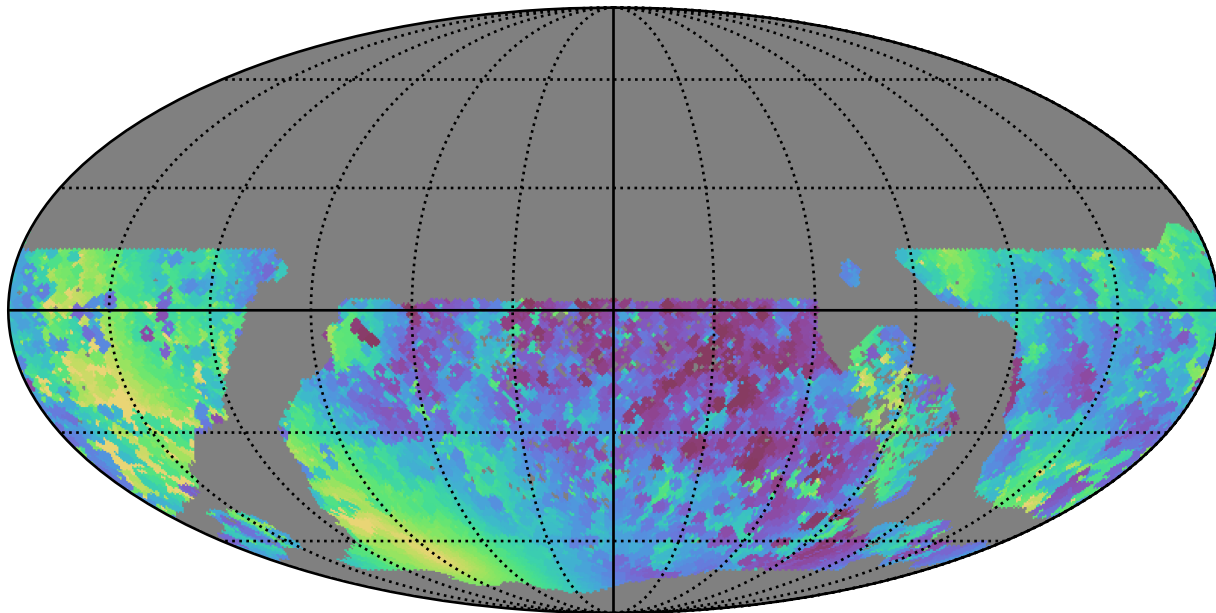

too\_elab\_2yr\_r128\_d3\_ugrizy\_v3.4\_10yrs WFD y band: Min solarElong

Min solarElong (degrees)