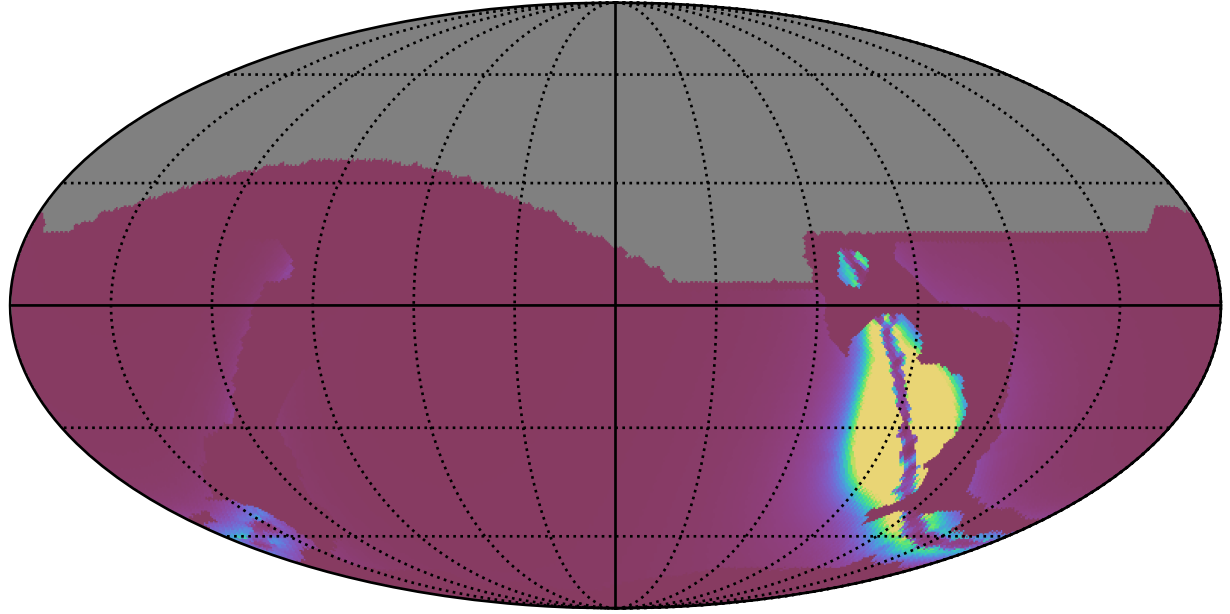

too\_elab\_2yr\_r128\_d3\_griz\_v3.4\_10yrs : GalplaneFootprintMetric\_xray\_binaries\_map\_Tau\_11\_0

0.000 0.002 0.004 0.006 0.008 0.010 0.012 0.014 0.016  
GalplaneFootprintMetric\_xray\_binaries\_map\_Tau\_11\_0  
(filter mag)