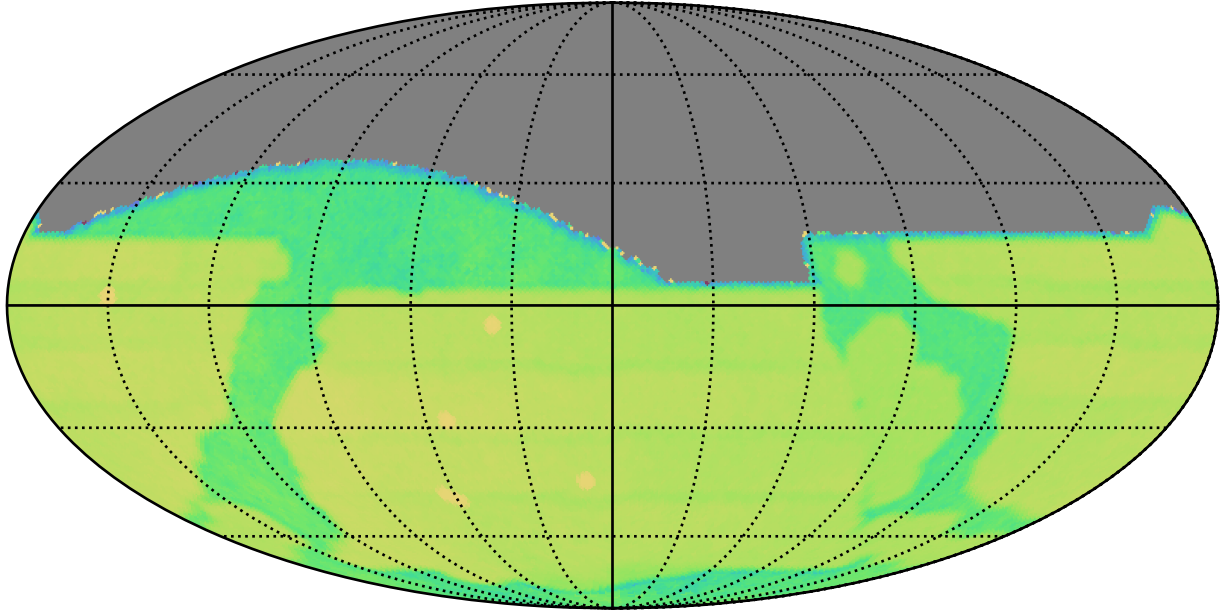

too_elab_2yr_r128_d3_griz_v3.4_10yrs : GalPlaneVisitIntervalsTimescales_xray_binaries_map_Tau_5_0

0.0 0.1 0.2 0.3 0.4 0.5 0.6 0.7 0.8 0.9 1.0
GalPlaneVisitIntervalsTimescales_xray_binaries_map_Tau_5_0
(MJD mag)