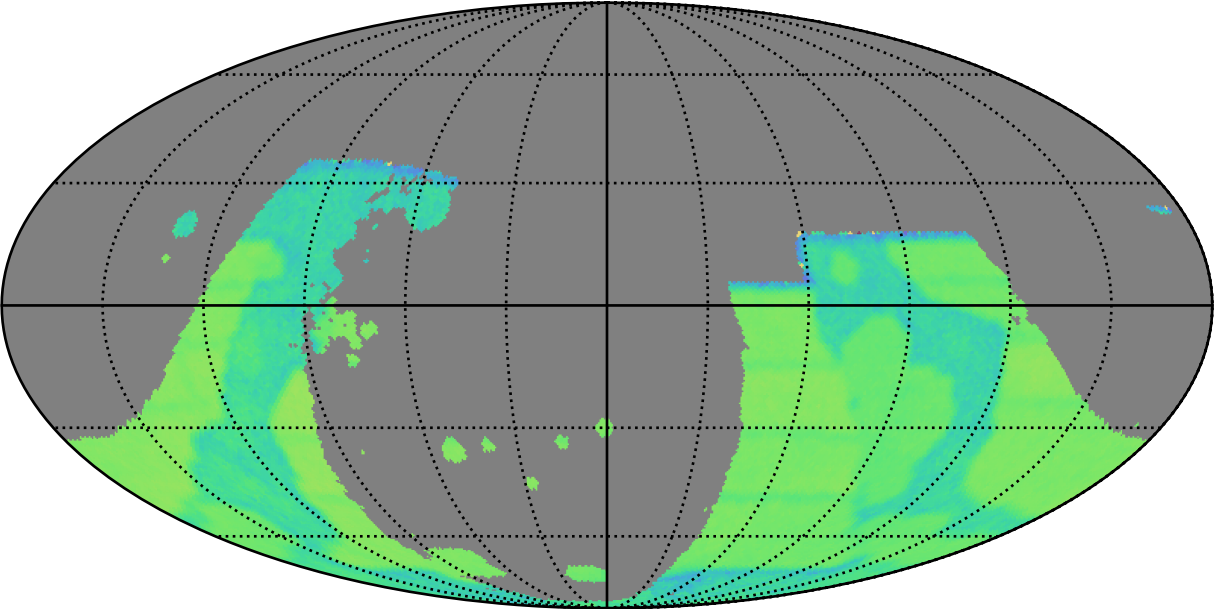

too\_elab\_2yr\_r128\_d3\_griz\_v3.4\_10yrs : GalPlaneVisitIntervalsTimescales\_combined\_map\_Tau\_2\_0

0.0 0.1 0.2 0.3 0.4 0.5 0.6 0.7 0.8 0.9 1.0  
GalPlaneVisitIntervalsTimescales\_combined\_map\_Tau\_2\_0  
(MJD mag)