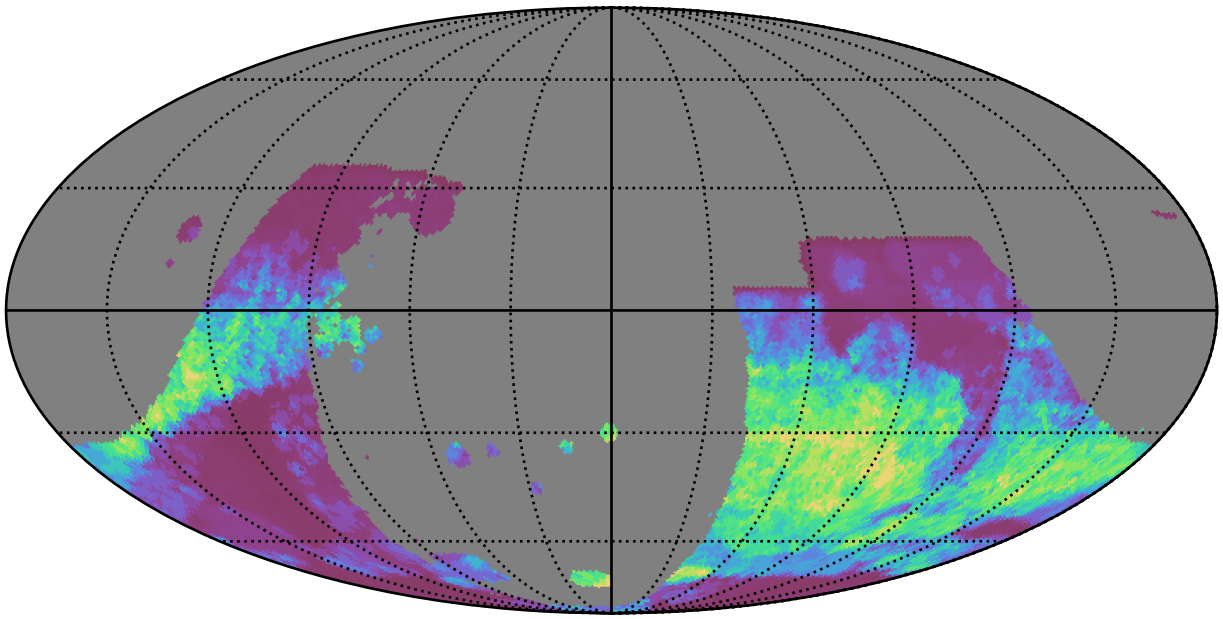

too_elab_2yr_r128_d2_griz_v3.4_10yrs : GalPlaneSeasonGapsTimescales_combined_map_Tau_55_0

GalPlaneSeasonGapsTimescales_combined_map_Tau_55_0
(MJD mag)