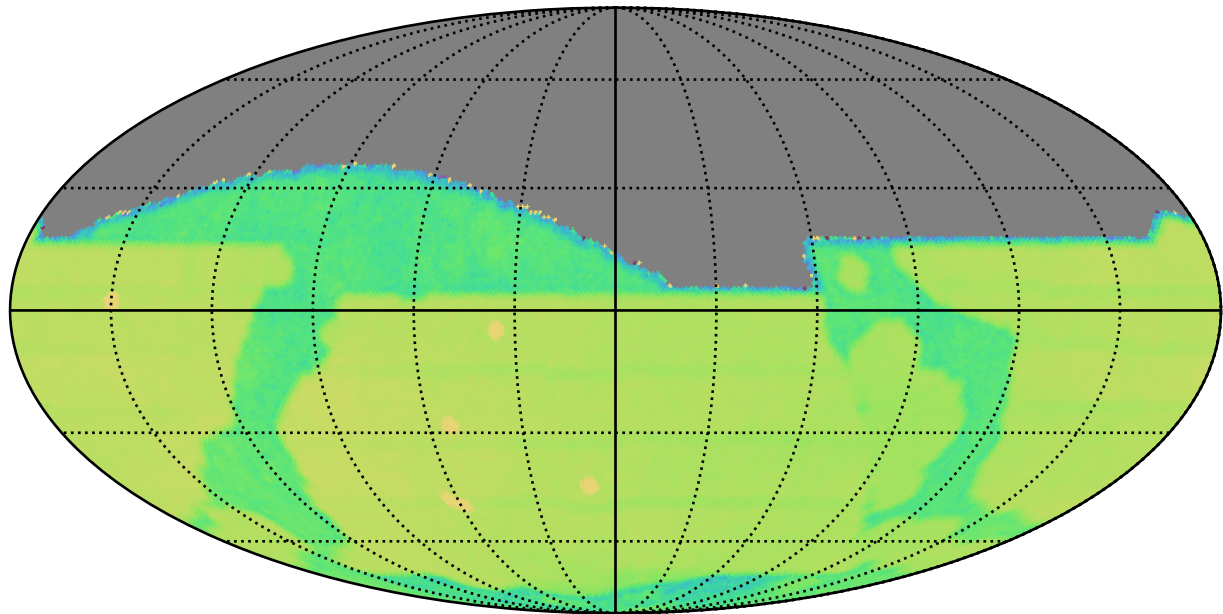

too\_combined\_s2.0\_v3.4\_10yrs : GalPlaneVisitIntervalsTimescales\_xray\_binaries\_map\_Tau\_5\_0

0.0 0.1 0.2 0.3 0.4 0.5 0.6 0.7 0.8 0.9 1.0  
GalPlaneVisitIntervalsTimescales\_xray\_binaries\_map\_Tau\_5\_0  
(MJD mag)