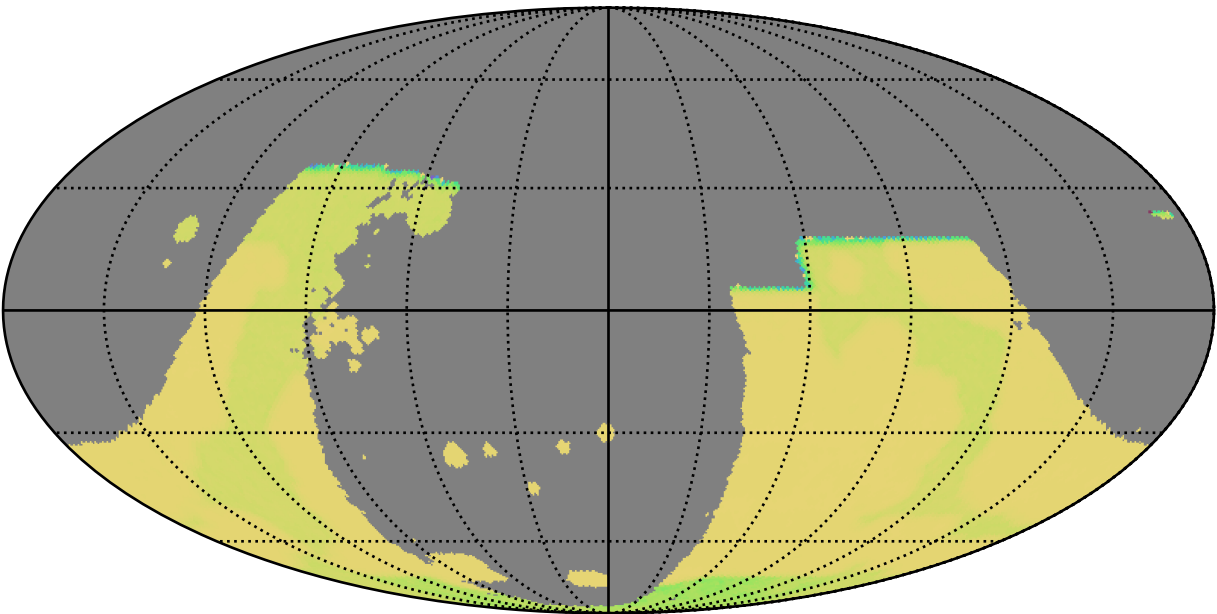

too_combined_s2.0_v3.4_10yrs : GalPlaneVisitIntervalsTimescales_combined_map_Tau_73_0

0.0 0.1 0.2 0.3 0.4 0.5 0.6 0.7 0.8 0.9 1.0
GalPlaneVisitIntervalsTimescales_combined_map_Tau_73_0
(MJD mag)