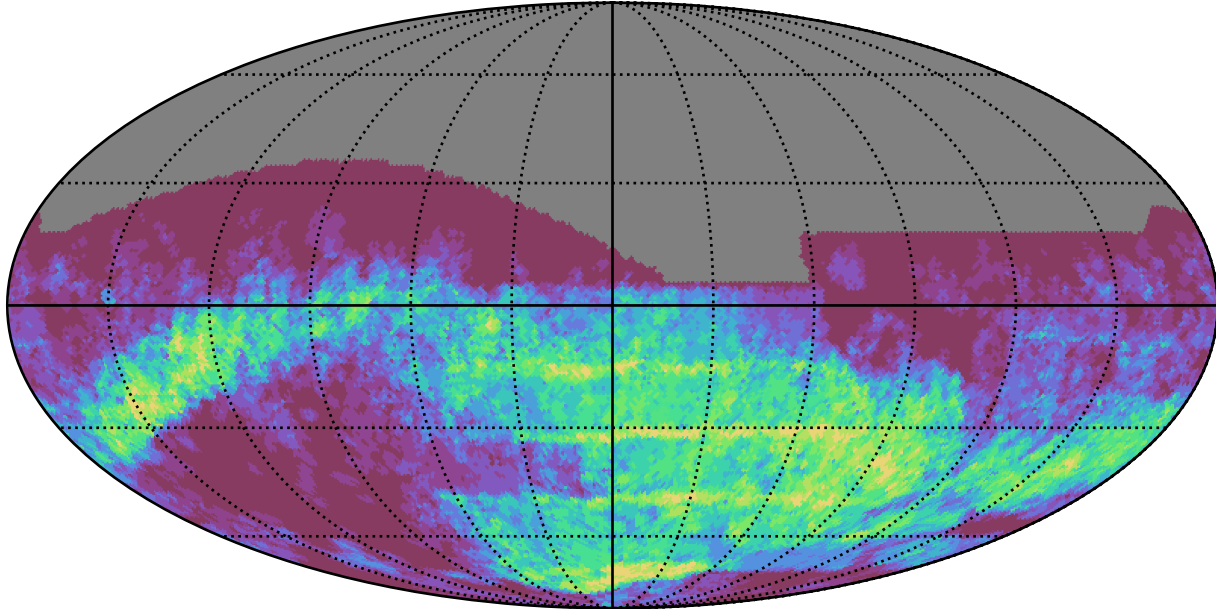

too\_combined\_s2.0\_v3.4\_10yrs : GalPlaneSeasonGapsTimescales\_xray\_binaries\_map\_Tau\_10\_0

0.0 0.1 0.2 0.3 0.4 0.5 0.6 0.7 0.8 0.9 1.0  
GalPlaneSeasonGapsTimescales\_xray\_binaries\_map\_Tau\_10\_0  
(MJD mag)