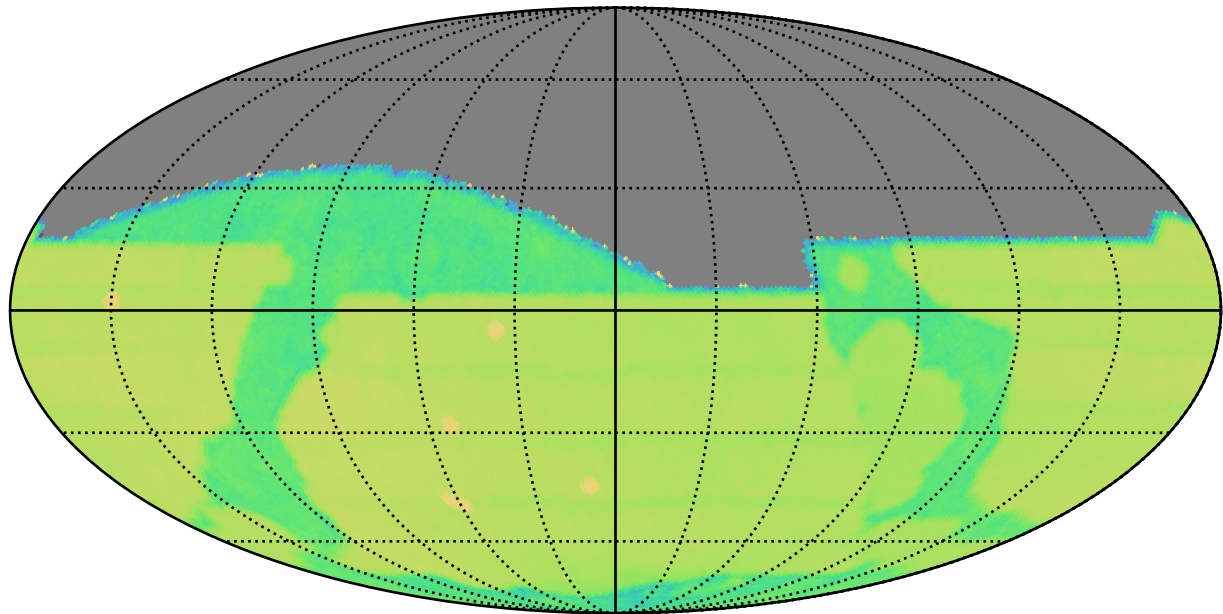

too\_combined\_s1.5\_v3.4\_10yrs : GalPlaneVisitIntervalsTimescales\_xray\_binaries\_map\_Tau\_5\_0

0.0 0.1 0.2 0.3 0.4 0.5 0.6 0.7 0.8 0.9 1.0  
GalPlaneVisitIntervalsTimescales\_xray\_binaries\_map\_Tau\_5\_0  
(MJD mag)