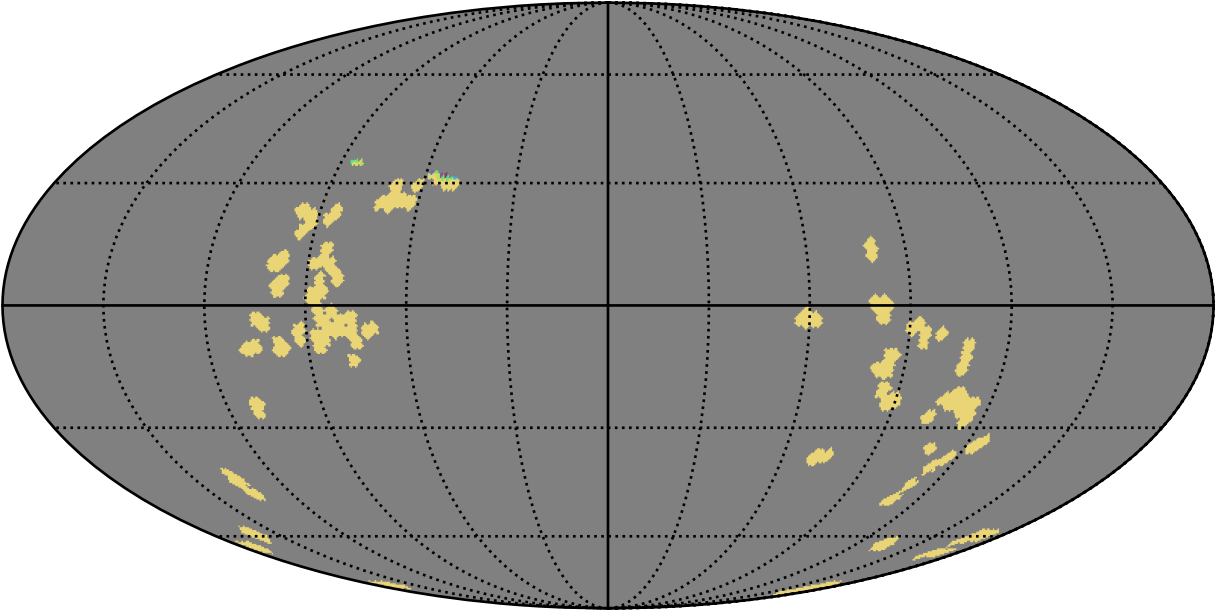

too_combined_s1.5_v3.4_10yrs : GalPlaneSeasonGapsTimescales_zucker_sfr_map_Tau_365_0

0.0 0.1 0.2 0.3 0.4 0.5 0.6 0.7 0.8 0.9 1.0
GalPlaneSeasonGapsTimescales_zucker_sfr_map_Tau_365_0
(MJD mag)