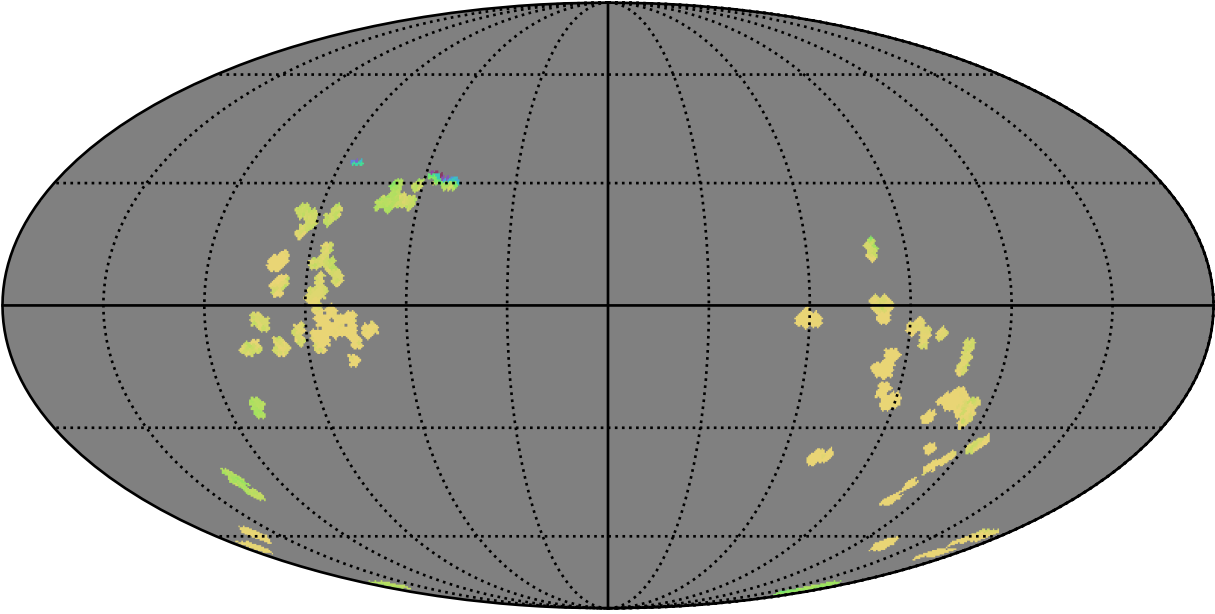

too_combined_s1.5_v3.4_10yrs : GalPlaneSeasonGapsTimescales_zucker_sfr_map_Tau_232_5

0.0 0.1 0.2 0.3 0.4 0.5 0.6 0.7 0.8 0.9 1.0
GalPlaneSeasonGapsTimescales_zucker_sfr_map_Tau_232_5
(MJD mag)