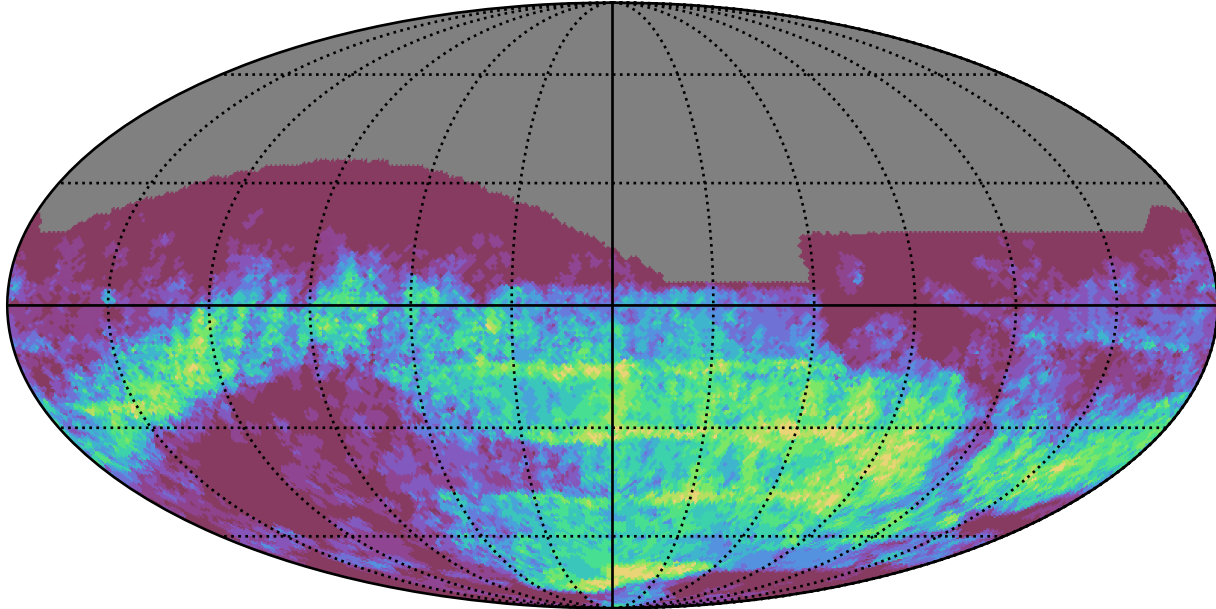

too\_combined\_s1.5\_v3.4\_10yrs : GalPlaneSeasonGapsTimescales\_xray\_binaries\_map\_Tau\_25\_0

0.0 0.1 0.2 0.3 0.4 0.5 0.6 0.7 0.8 0.9 1.0  
GalPlaneSeasonGapsTimescales\_xray\_binaries\_map\_Tau\_25\_0  
(MJD mag)