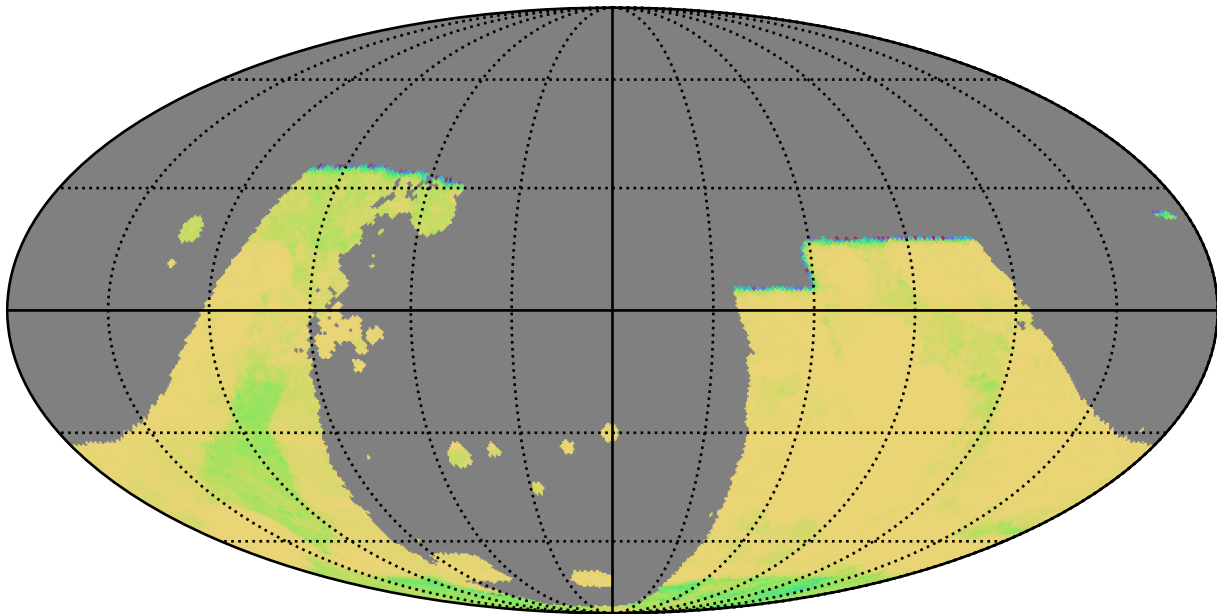

too_combined_s1.5_v3.4_10yrs : GalPlaneSeasonGapsTimescales_combined_map_Tau_232_5

0.0 0.1 0.2 0.3 0.4 0.5 0.6 0.7 0.8 0.9 1.0
GalPlaneSeasonGapsTimescales_combined_map_Tau_232_5
(MJD mag)