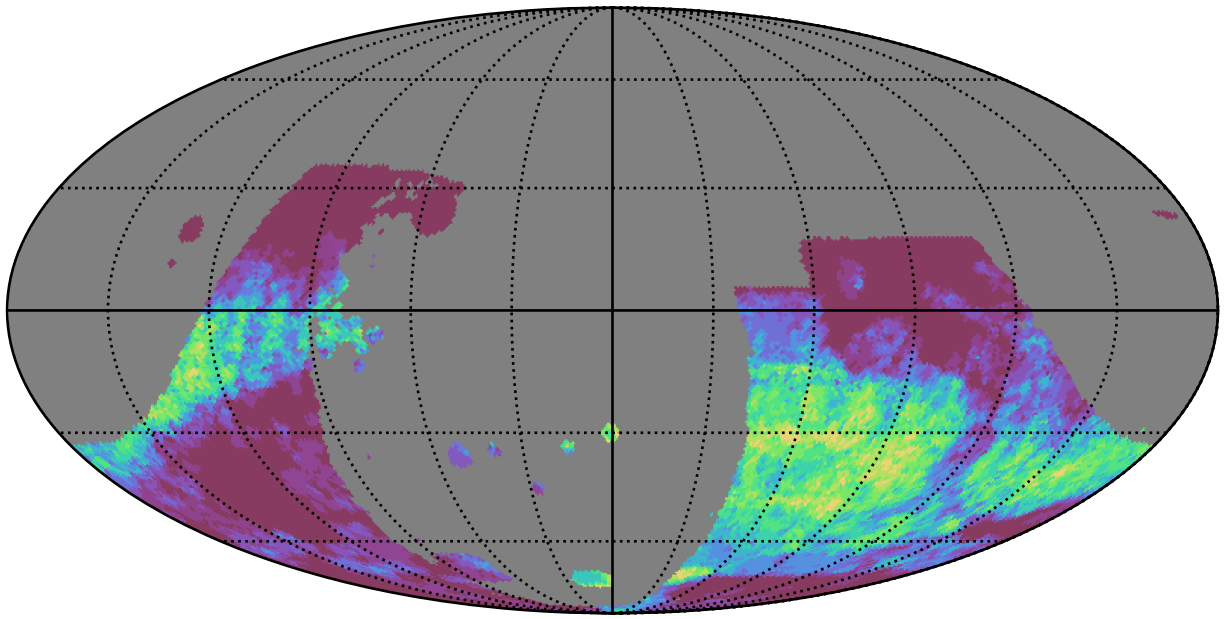

too_combined_s1.5_v3.4_10yrs : GalPlaneSeasonGapsTimescales_combined_map_Tau_10_0

0.0 0.1 0.2 0.3 0.4 0.5 0.6 0.7 0.8 0.9 1.0
GalPlaneSeasonGapsTimescales_combined_map_Tau_10_0
(MJD mag)