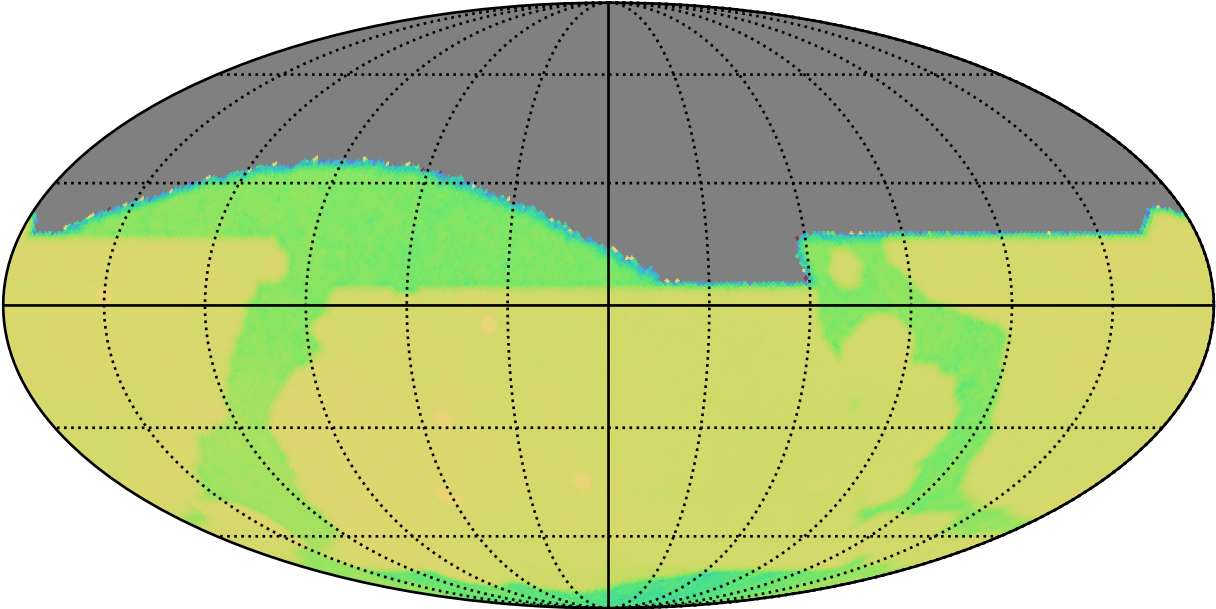

too_combined_s1.0_v3.4_10yrs : GalPlaneVisitIntervalsTimescales_xray_binaries_map_Tau_11_0

0.0 0.1 0.2 0.3 0.4 0.5 0.6 0.7 0.8 0.9 1.0
GalPlaneVisitIntervalsTimescales_xray_binaries_map_Tau_11_0
(MJD mag)