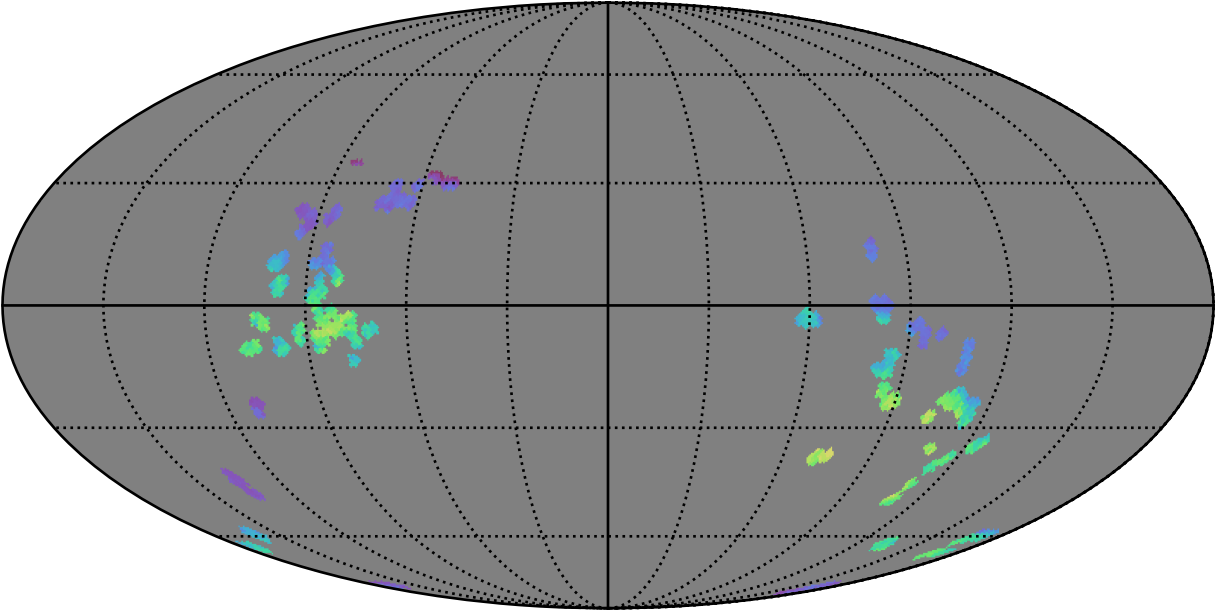

too\_combined\_s1.0\_v3.4\_10yrs : GalPlaneSeasonGapsTimescales\_zucker\_sfr\_map\_Tau\_100\_0

0.0 0.1 0.2 0.3 0.4 0.5 0.6 0.7 0.8 0.9 1.0  
GalPlaneSeasonGapsTimescales\_zucker\_sfr\_map\_Tau\_100\_0  
(MJD mag)