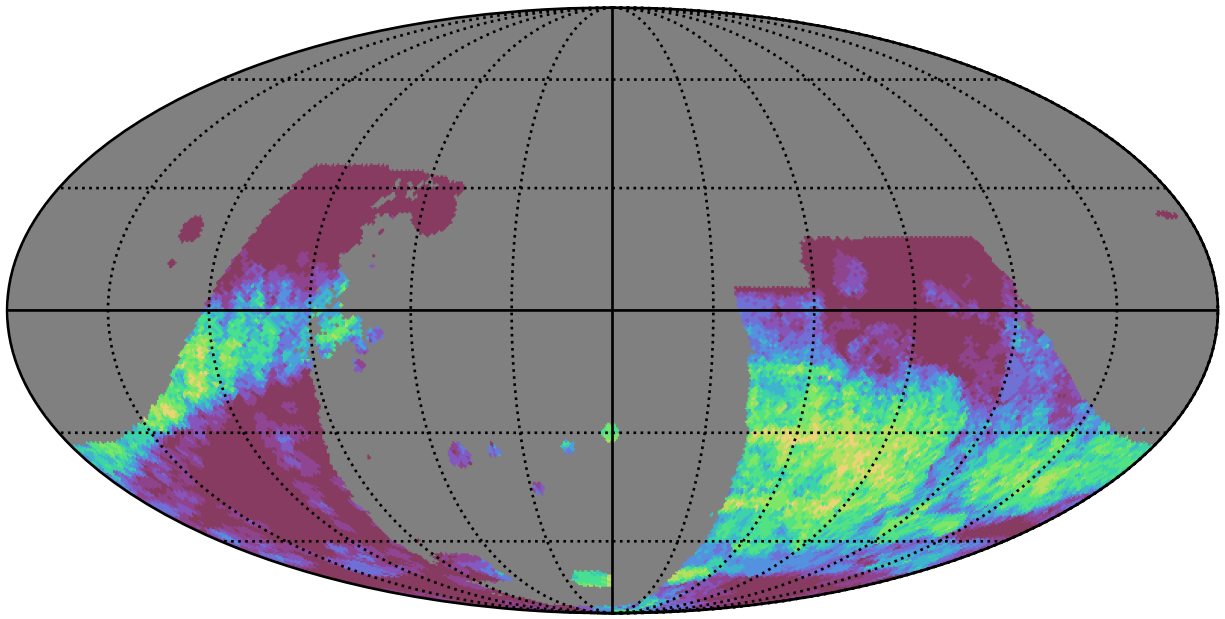

too_combined_s1.0_v3.4_10yrs : GalPlaneSeasonGapsTimescales_combined_map_Tau_25_0

0.0 0.1 0.2 0.3 0.4 0.5 0.6 0.7 0.8 0.9 1.0
GalPlaneSeasonGapsTimescales_combined_map_Tau_25_0
(MJD mag)