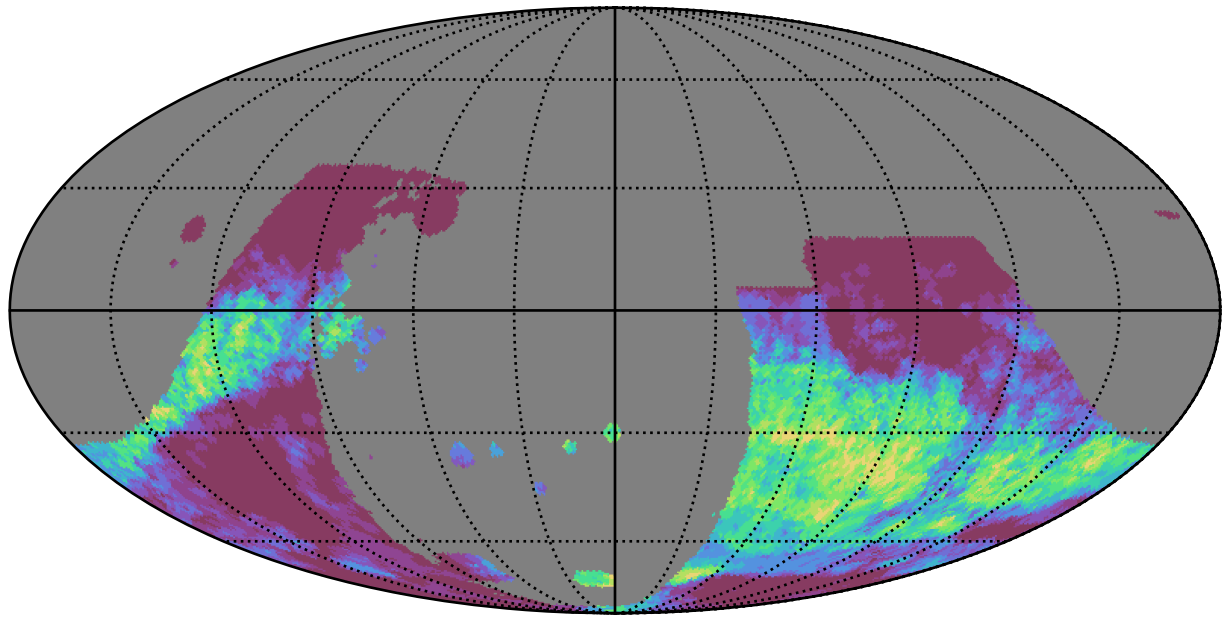

too_combined_s1.0_split_v3.4_10yrs : GalPlaneSeasonGapsTimescales_combined_map_Tau_10_0

0.0 0.1 0.2 0.3 0.4 0.5 0.6 0.7 0.8 0.9 1.0
GalPlaneSeasonGapsTimescales_combined_map_Tau_10_0
(MJD mag)