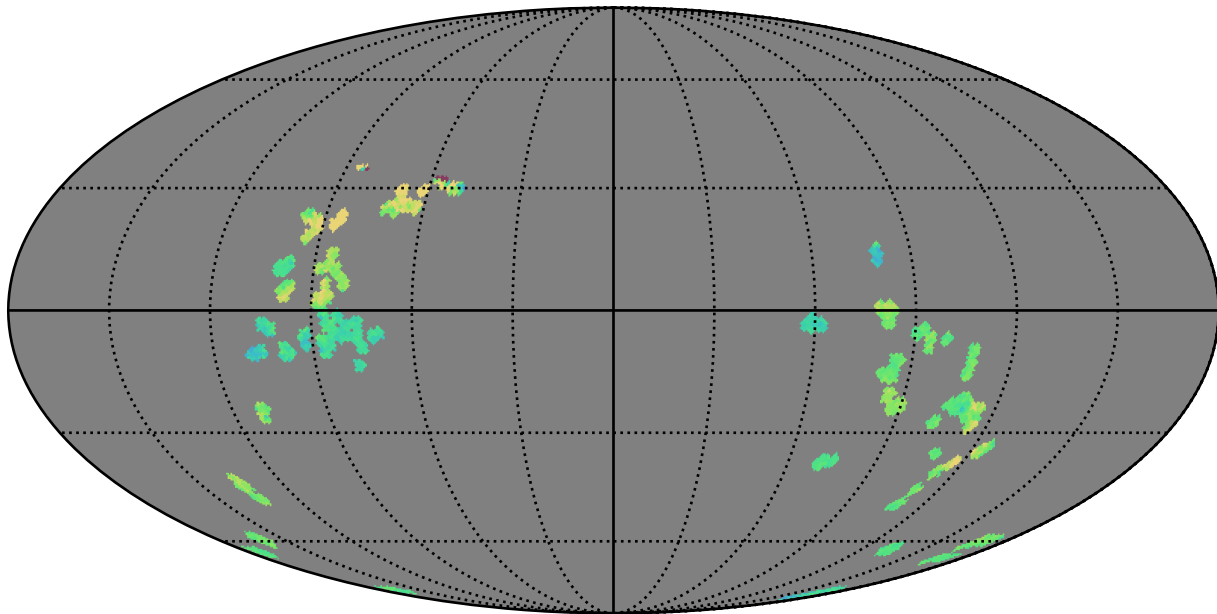

too_combined_s0.8_v3.4_10yrs : GalplaneTimePerFilter_zucker_sfr_map_i

GalplaneTimePerFilter_zucker_sfr_map_i
(filter mag MJD s)