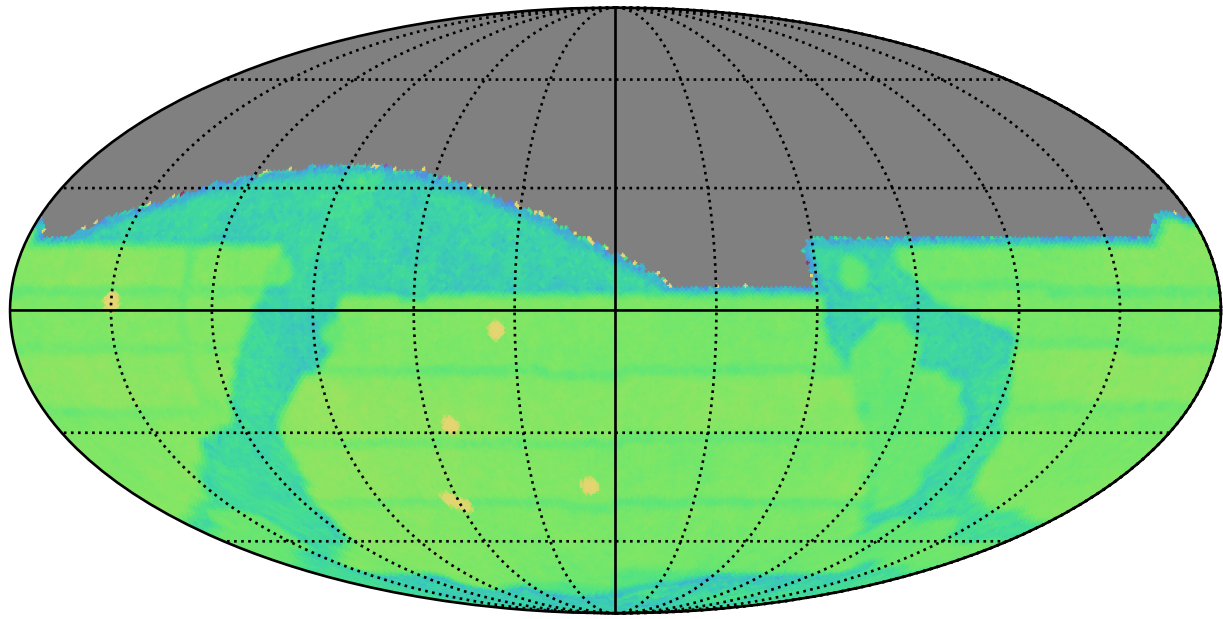

too_combined_s0.8_v3.4_10yrs : GalPlaneVisitIntervalsTimescales_xray_binaries_map_Tau_2_0

0.0 0.1 0.2 0.3 0.4 0.5 0.6 0.7 0.8 0.9 1.0
GalPlaneVisitIntervalsTimescales_xray_binaries_map_Tau_2_0
(MJD mag)