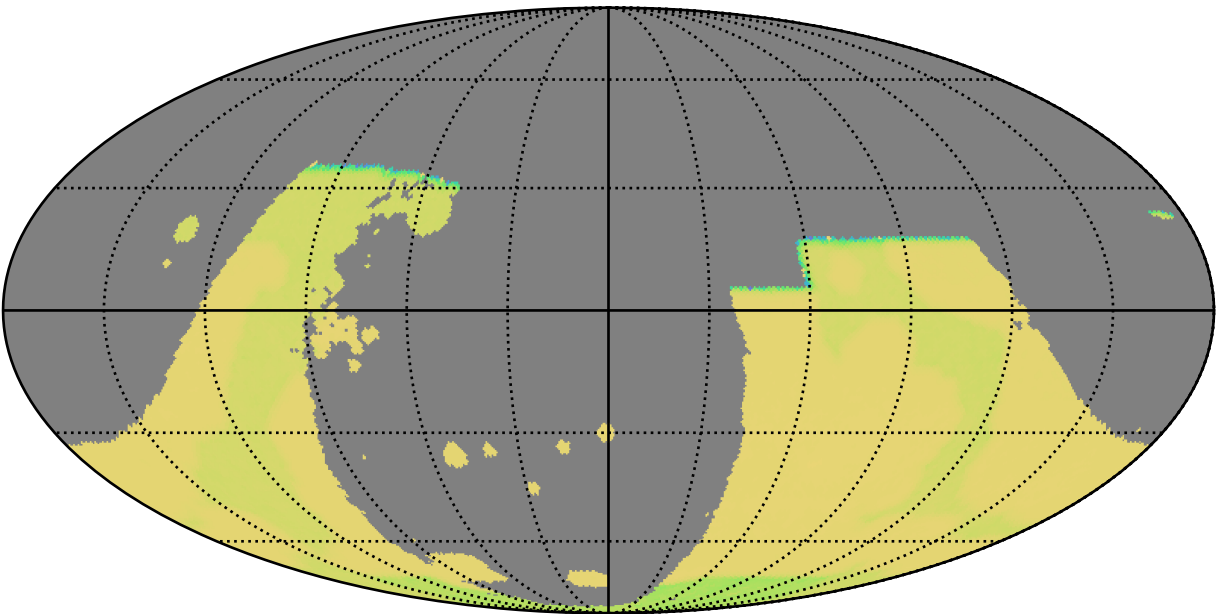

too\_combined\_s0.8\_v3.4\_10yrs : GalPlaneVisitIntervalsTimescales\_combined\_map\_Tau\_73\_0

0.0 0.1 0.2 0.3 0.4 0.5 0.6 0.7 0.8 0.9 1.0  
GalPlaneVisitIntervalsTimescales\_combined\_map\_Tau\_73\_0  
(MJD mag)