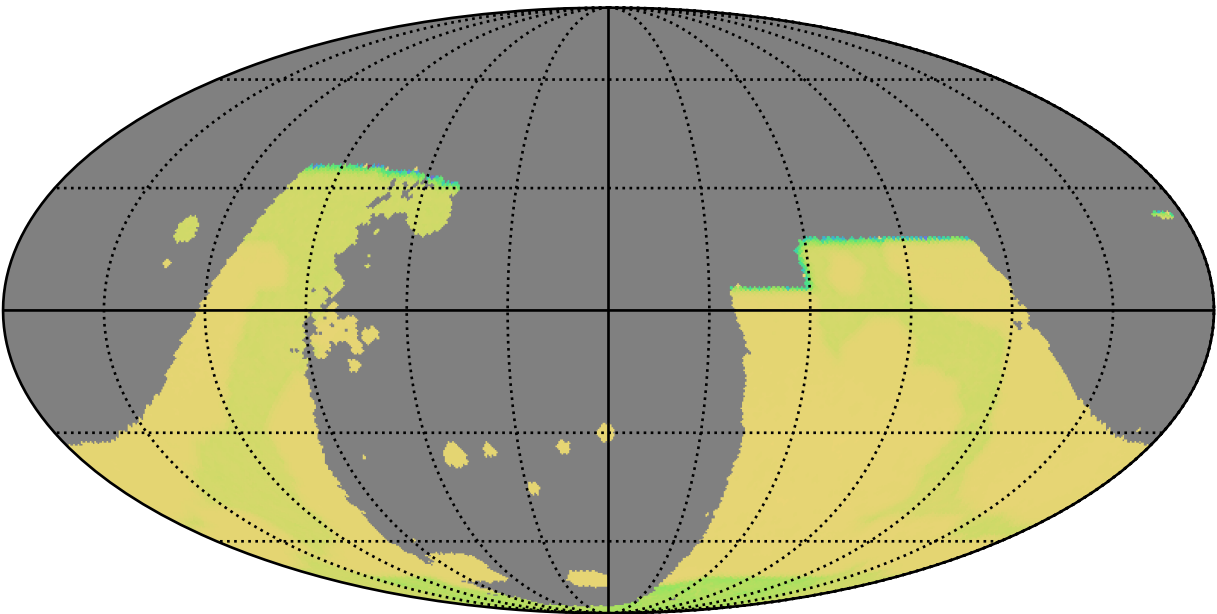

too_combined_s0.8_v3.4_10yrs : GalPlaneVisitIntervalsTimescales_combined_map_Tau_73_0

0.0 0.1 0.2 0.3 0.4 0.5 0.6 0.7 0.8 0.9 1.0
GalPlaneVisitIntervalsTimescales_combined_map_Tau_73_0
(MJD mag)