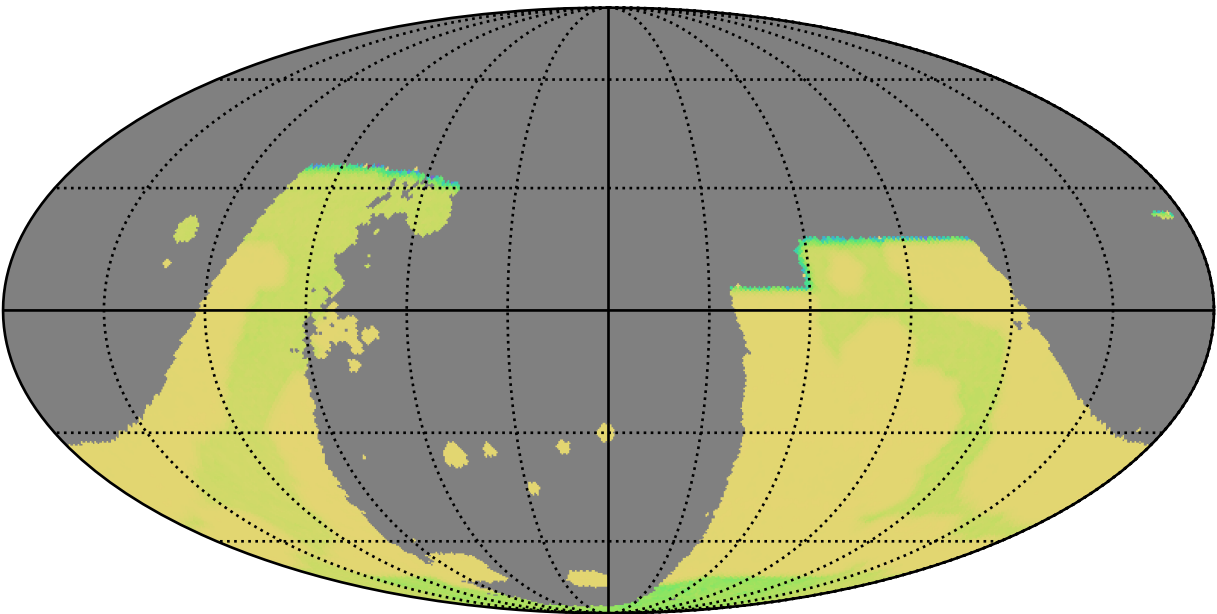

too_combined_s0.8_v3.4_10yrs : GalPlaneVisitIntervalsTimescales_combined_map_Tau_46_5

0.0 0.1 0.2 0.3 0.4 0.5 0.6 0.7 0.8 0.9 1.0
GalPlaneVisitIntervalsTimescales_combined_map_Tau_46_5
(MJD mag)