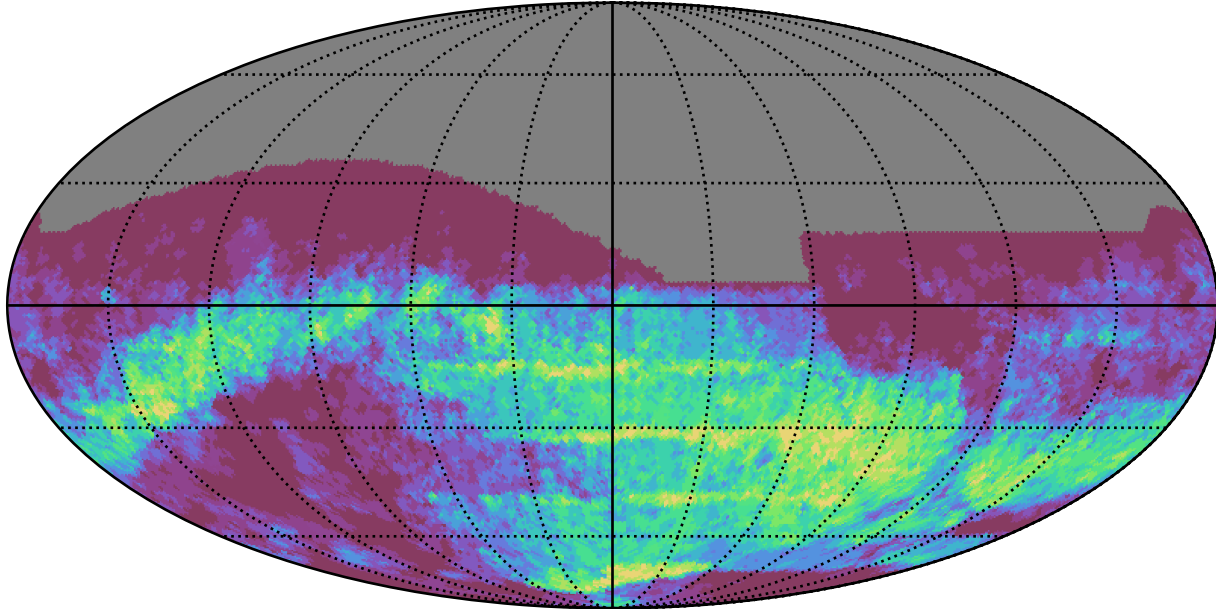

too\_combined\_s0.5\_v3.4\_10yrs : GalPlaneSeasonGapsTimescales\_xray\_binaries\_map\_Tau\_10\_0

0.0 0.1 0.2 0.3 0.4 0.5 0.6 0.7 0.8 0.9 1.0  
GalPlaneSeasonGapsTimescales\_xray\_binaries\_map\_Tau\_10\_0  
(MJD mag)